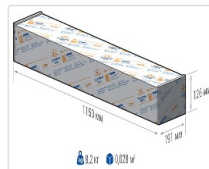

Уличный светильник TL-STREET RUS 210 740 SW

Артикул: УТ000016238

Мощность, Вт: 205.2

Световой поток, Лм 32524

Световая эффективность, Лм/Вт: 158.5

Индекс цветопередачи CRI: 70

Цветовая температура, К: 4000

Кривая силы света (КСС): SW (Широкая боковая)

Гарантия, мес: 60

ХАРАКТЕРИСТИКИ

Светотехнические характеристики

Мощность, Вт:	205.2
Световой поток светодиодного модуля, Лм	36544
Световой поток, Лм	32524
Световая эффективность, Лм/Вт:	158.5
Количество светодиодов, шт:	384
Кривая силы света (КСС):	SW (Широкая боковая)
Цветовая температура, К:	4000
Индекс цветопередачи CRI:	70
Коэффициент пульсаций светового потока, %:	≤ 1%
Ресурс светодиодов, ч:	100000

Эксплуатационные характеристики

Материал корпуса:	Анодированный алюминий
Материал рассеивателя:	Оптический поликарбонат
Способ крепления светильника:	Кронштейн консоль Ø35mm - Ø66mm регулируемый +45° / -90°
Степень защиты светильника, IP :	67
Степень защиты оболочки (корпус):	IK10
Степень защиты оболочки (стекло):	IK10
Температура эксплуатации, °С:	от -40° до +45°
Вид климатического исполнения:	УХЛ1
Гарантия, мес:	60

Массогабаритные характеристики

Габариты светильника ДхШхВ, мм:	862x180x102
Габариты светильника с креплением ДхШхВ, мм:	1093x180x109
Масса нетто, кг:	7.6
Светильников в коробке, шт:	1
Объем коробки, м3:	0.028
Масса брутто, кг:	8.2
Габариты коробки ДхШхВ, мм:	1150x191x126