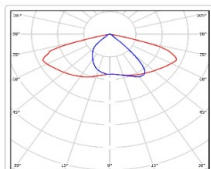

ХАРАКТЕРИСТИКИ

Светотехнические характеристики

Мощность, Вт:	205.2
Световой поток светодиодного модуля, Лм	36544
Световой поток, Лм	32524
Световая эффективность, Лм/Вт:	158.5
Количество светодиодов, шт:	384
Кривая силы света (КСС):	SW (Широкая боковая)
Цветовая температура, К:	4000
Индекс цветопередачи CRI:	70
Коэффициент пульсаций светового потока, %:	≤ 1%
Ресурс светодиодов, ч:	100000