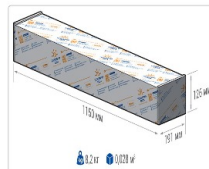

Уличный светильник TL-STREET RUS 180 750 SW

Артикул: УТ000016237

Мощность, Вт: 171.9

Световой поток, Лм 27246

Световая эффективность, Лм/Вт: 158.5

Индекс цветопередачи CRI: 70

Цветовая температура, К: 5000

Кривая силы света (КСС): SW (Широкая боковая)

Гарантия, мес: 60

ХАРАКТЕРИСТИКИ

Светотехнические характеристики

Мощность, Вт:	171.9
Световой поток светодиодного модуля, Лм	30613
Световой поток, Лм	27246
Световая эффективность, Лм/Вт:	158.5
Количество светодиодов, шт:	320
Кривая силы света (КСС):	SW (Широкая боковая)
Цветовая температура, К:	5000
Индекс цветопередачи CRI:	70
Коэффициент пульсаций светового потока, %:	≤ 1%
Ресурс светодиодов, ч:	100000

Эксплуатационные характеристики

Материал корпуса:	Анодированный алюминий
Материал рассеивателя:	Оптический поликарбонат
Способ крепления светильника:	Кронштейн консоль Ø35mm - Ø66mm регулируемый +45° / -90°
Степень защиты светильника, IP :	67
Степень защиты оболочки (корпус):	IK10
Степень защиты оболочки (стекло):	IK10
Температура эксплуатации, °С:	от -40° до +45°
Вид климатического исполнения:	УХЛ1
Гарантия, мес:	60

Массогабаритные характеристики

Габариты светильника ДхШхВ, мм:	862x180x102
Габариты светильника с креплением ДхШхВ, мм:	1093x180x109
Масса нетто, кг:	7.6
Светильников в коробке, шт:	1
Объем коробки, м3:	0.028
Масса брутто, кг:	8.2
Габариты коробки ДхШхВ, мм:	1150x191x126