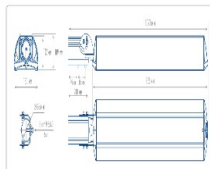

ХАРАКТЕРИСТИКИ

Светотехнические характеристики

Мощность, Вт:	171.9
Световой поток светодиодного модуля, Лм	30613
Световой поток, Лм	27246
Световая эффективность, Лм/Вт:	158.5
Количество светодиодов, шт:	320
Кривая силы света (КСС):	SW (Широкая боковая)
Цветовая температура, К:	5000
Индекс цветопередачи CRI:	70
Коэффициент пульсаций светового потока, %:	≤ 1%
Ресурс светодиодов, ч:	100000