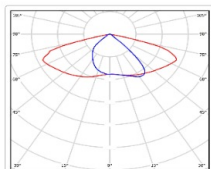

ХАРАКТЕРИСТИКИ

Светотехнические характеристики

Мощность, Вт:	171.9
Световой поток светодиодного модуля, Лм	30613
Световой поток, Лм	27246
Световая эффективность, Лм/Вт:	158.5
Количество светодиодов, шт:	320
Кривая силы света (КСС):	SW (Широкая боковая)
Цветовая температура, К:	5000
Индекс цветопередачи CRI:	70
Коэффициент пульсаций светового потока, %:	≤ 1%
Ресурс светодиодов, ч:	100000