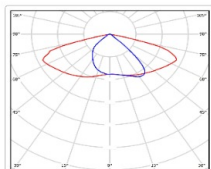

ХАРАКТЕРИСТИКИ

Светотехнические характеристики

Мощность, Вт:	152
Световой поток светодиодного модуля, Лм	26871
Световой поток, Лм	24092
Световая эффективность, Лм/Вт:	158.5
Количество светодиодов, шт:	288
Кривая силы света (КСС):	SW (Широкая боковая)
Цветовая температура, К:	5000
Индекс цветопередачи CRI:	70
Коэффициент пульсаций светового потока, %:	≤ 1%
Ресурс светодиодов, ч:	100000