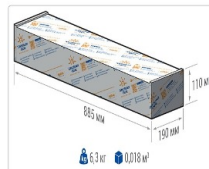

ХАРАКТЕРИСТИКИ

Светотехнические характеристики

Мощность, Вт:	152
Световой поток светодиодного модуля, Лм	26871
Световой поток, Лм	24092
Световая эффективность, Лм/Вт:	158.5
Количество светодиодов, шт:	288
Кривая силы света (КСС):	SW (Широкая боковая)
Цветовая температура, К:	5000
Индекс цветопередачи CRI:	70
Коэффициент пульсаций светового потока, %:	≤ 1%
Ресурс светодиодов, ч:	100000