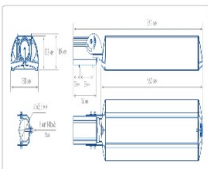

ХАРАКТЕРИСТИКИ

Светотехнические характеристики

Мощность, Вт:	149.8
Световой поток светодиодного модуля, Лм	25761
Световой поток, Лм	23189
Световая эффективность, Лм/Вт:	154.8
Количество светодиодов, шт:	264
Кривая силы света (КСС):	SW (Широкая боковая)
Цветовая температура, К:	5000
Индекс цветопередачи CRI:	70
Коэффициент пульсаций светового потока, %:	≤ 1%
Ресурс светодиодов, ч:	100000