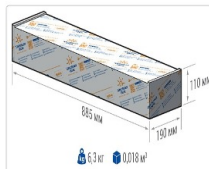

ХАРАКТЕРИСТИКИ

Светотехнические характеристики

Мощность, Вт:	149.8
Световой поток светодиодного модуля, Лм	25761
Световой поток, Лм	23189
Световая эффективность, Лм/Вт:	154.8
Количество светодиодов, шт:	264
Кривая силы света (КСС):	SW (Широкая боковая)
Цветовая температура, К:	5000
Индекс цветопередачи CRI:	70
Коэффициент пульсаций светового потока, %:	≤ 1%
Ресурс светодиодов, ч:	100000

Эксплуатационные характеристики

Материал корпуса:	Анодированный алюминий
Материал рассеивателя:	Оптический поликарбонат
Способ крепления светильника:	Кронштейн консоль Ø35mm - Ø66mm регулируемый +45° / -90°
Степень защиты светильника, IP :	67
Степень защиты оболочки (корпус):	IK10
Степень защиты оболочки (стекло):	IK10
Температура эксплуатации, °С:	от -40° до +45°
Вид климатического исполнения:	УХЛ1
Гарантия, мес:	60

Массагабаритные характеристики

Габариты светильника ДхШхВ, мм:	662x180x102
Габариты светильника с креплением ДхШхВ, мм:	841x180x109
Масса нетто, кг:	6
Светильников в коробке, шт:	1
Объем коробки, м3:	0.018
Масса брутто, кг:	6.3
Габариты коробки ДхШхВ, мм	885x190x110