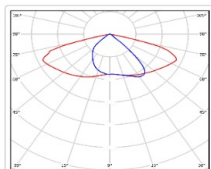

ХАРАКТЕРИСТИКИ

Светотехнические характеристики

Мощность, Вт:	149.8
Световой поток светодиодного модуля, Лм	25761
Световой поток, Лм	23189
Световая эффективность, Лм/Вт:	154.8
Количество светодиодов, шт:	264
Кривая силы света (КСС):	SW (Широкая боковая)
Цветовая температура, К:	5000
Индекс цветопередачи CRI:	70
Коэффициент пульсаций светового потока, %:	≤ 1%
Ресурс светодиодов, ч:	100000