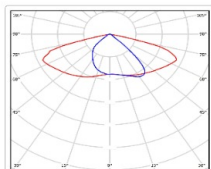

ХАРАКТЕРИСТИКИ

Светотехнические характеристики

Мощность, Вт:	134.2
Световой поток светодиодного модуля, Лм	23223
Световой поток, Лм	21271
Световая эффективность, Лм/Вт:	158.5
Количество светодиодов, шт:	240
Кривая силы света (КСС):	SW (Широкая боковая)
Цветовая температура, К:	5000
Индекс цветопередачи CRI:	70
Коэффициент пульсаций светового потока, %:	≤ 1%
Ресурс светодиодов, ч:	100000