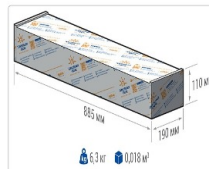

ХАРАКТЕРИСТИКИ

Светотехнические характеристики

Мощность, Вт:	134.2
Световой поток светодиодного модуля, Лм	23223
Световой поток, Лм	21271
Световая эффективность, Лм/Вт:	158.5
Количество светодиодов, шт:	240
Кривая силы света (КСС):	SW (Широкая боковая)
Цветовая температура, К:	5000
Индекс цветопередачи CRI:	70
Коэффициент пульсаций светового потока, %:	≤ 1%
Ресурс светодиодов, ч:	100000