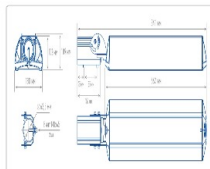

ХАРАКТЕРИСТИКИ

Светотехнические характеристики

Мощность, Вт:	134.2
Световой поток светодиодного модуля, Лм	23223
Световой поток, Лм	21271
Световая эффективность, Лм/Вт:	158.5
Количество светодиодов, шт:	240
Кривая силы света (КСС):	SW (Широкая боковая)
Цветовая температура, К:	5000
Индекс цветопередачи CRI:	70
Коэффициент пульсаций светового потока, %:	≤ 1%
Ресурс светодиодов, ч:	100000