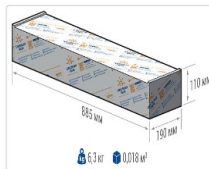

ХАРАКТЕРИСТИКИ

Светотехнические характеристики

Мощность, Вт:	134.2
Световой поток светодиодного модуля, Лм	23223
Световой поток, Лм	21271
Световая эффективность, Лм/Вт:	158.5
Количество светодиодов, шт:	240
Кривая силы света (КСС):	SW (Широкая боковая)
Цветовая температура, К:	4000
Индекс цветопередачи CRI:	70
Коэффициент пульсаций светового потока, %:	≤ 1%
Ресурс светодиодов, ч:	100000