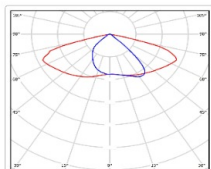

Кривая силы света (КСС): SW (Широкая боковая)

Гарантия, мес: 60

ХАРАКТЕРИСТИКИ

Светотехнические характеристики

Мощность, Вт:	102.3
Световой поток светодиодного модуля, Лм	18166
Световой поток, Лм	16215
Световая эффективность, Лм/Вт:	158.5
Количество светодиодов, шт:	192
Кривая силы света (КСС):	SW (Широкая боковая)
Цветовая температура, К:	5000
Индекс цветопередачи CRI:	70
Коэффициент пульсаций светового потока, %:	≤ 1%
Ресурс светодиодов, ч:	100000