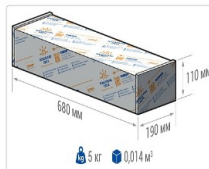

Кривая силы света (КСС): SW (Широкая боковая)

Гарантия, мес: 60

ХАРАКТЕРИСТИКИ

Светотехнические характеристики

Мощность, Вт:	102.3
Световой поток светодиодного модуля, Лм	18166
Световой поток, Лм	16215
Световая эффективность, Лм/Вт:	158.5
Количество светодиодов, шт:	192
Кривая силы света (КСС):	SW (Широкая боковая)
Цветовая температура, К:	5000
Индекс цветопередачи CRI:	70
Коэффициент пульсаций светового потока, %:	≤ 1%
Ресурс светодиодов, ч:	100000

Эксплуатационные характеристики

Материал корпуса:	Анодированный алюминий
Материал рассеивателя:	Оптический поликарбонат
Способ крепления светильника:	Кронштейн консоль Ø35mm - Ø66mm регулируемый +45° / -90°
Степень защиты светильника, IP:	67
Степень защиты оболочки (корпус):	IK10
Степень защиты оболочки (стекло):	IK10
Температура эксплуатации, °C:	от -40° до +45°
Вид климатического исполнения:	УХЛ1
Гарантия, мес:	60

Массагабаритные характеристики

Габариты светильника ДхШхВ, мм:	462x180x102
Габариты светильника с креплением ДхШхВ, мм:	641x180x109
Масса нетто, кг:	4.7
Светильников в коробке, шт:	1
Объем коробки, м3:	0.014
Масса брутто, кг:	5
Габариты коробки ДхШхВ, мм:	680x190x110