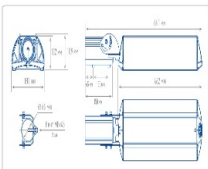

Кривая силы света (КСС): SW (Широкая боковая)

Гарантия, мес: 60

ХАРАКТЕРИСТИКИ

Светотехнические характеристики

Мощность, Вт:	102.3
Световой поток светодиодного модуля, Лм	18166
Световой поток, Лм	16215
Световая эффективность, Лм/Вт:	158.5
Количество светодиодов, шт:	192
Кривая силы света (КСС):	SW (Широкая боковая)
Цветовая температура, К:	5000
Индекс цветопередачи CRI:	70
Коэффициент пульсаций светового потока, %:	≤ 1%
Ресурс светодиодов, ч:	100000

Массагабаритные характеристики

Габариты светильника ДхШхВ, мм:	462x180x102
Габариты светильника с креплением ДхШхВ, мм:	641x180x109
Масса нетто, кг:	4.7
Светильников в коробке, шт:	1
Объем коробки, м3:	0.014
Масса брутто, кг:	5
Габариты коробки ДхШхВ, мм:	680x190x110