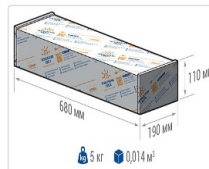

Гарантия, мес: 60

ХАРАКТЕРИСТИКИ

Светотехнические характеристики

Мощность, Вт:	85.4
Световой поток светодиодного модуля, Лм	15165
Световой поток, Лм	13536
Световая эффективность, Лм/Вт:	158.5
Количество светодиодов, шт:	160
Кривая силы света (КСС):	SW (Широкая боковая)
Цветовая температура, К:	5000
Индекс цветопередачи CRI:	70
Коэффициент пульсаций светового потока, %:	≤ 1%
Ресурс светодиодов, ч:	100000

Эксплуатационные характеристики

Материал корпуса:	Анодированный алюминий
Материал рассеивателя:	Оптический поликарбонат
Способ крепления светильника:	Кронштейн консоль Ø35mm - Ø66mm регулируемый +45° / -90°
Степень защиты светильника, IP :	67
Степень защиты оболочки (корпус):	IK10
Степень защиты оболочки (стекло):	IK10
Температура эксплуатации, °С:	от -40° до +45°
Вид климатического исполнения:	УХЛ1
Гарантия, мес:	60

Массогабаритные характеристики

Габариты светильника ДхШхВ, мм:	462x180x102
Габариты светильника с креплением ДхШхВ, мм:	641x180x109
Масса нетто, кг:	4.7
Светильников в коробке, шт:	1
Объем коробки, м3:	0.014
Масса брутто, кг:	5
Габариты коробки ДхШхВ, мм	680x190x110