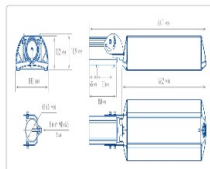

ХАРАКТЕРИСТИКИ

Светотехнические характеристики

Мощность, Вт:	85.4
Световой поток светодиодного модуля, Лм	15165
Световой поток, Лм	13536
Световая эффективность, Лм/Вт:	158.5
Количество светодиодов, шт:	160
Кривая силы света (КСС):	SW (Широкая боковая)
Цветовая температура, К:	5000
Индекс цветопередачи CRI:	70
Коэффициент пульсаций светового потока, %:	≤ 1%
Ресурс светодиодов, ч:	100000