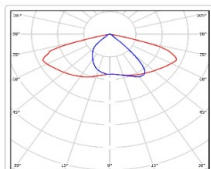

ХАРАКТЕРИСТИКИ

Светотехнические характеристики

Мощность, Вт:	85.4
Световой поток светодиодного модуля, Лм	15165
Световой поток, Лм	13536
Световая эффективность, Лм/Вт:	158.5
Количество светодиодов, шт:	160
Кривая силы света (КСС):	SW (Широкая боковая)
Цветовая температура, К:	5000
Индекс цветопередачи CRI:	70
Коэффициент пульсаций светового потока, %:	≤ 1%
Ресурс светодиодов, ч:	100000