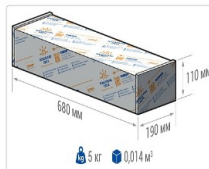

Гарантия, мес: 60

ХАРАКТЕРИСТИКИ

Светотехнические характеристики

Мощность, Вт:	79.4
Световой поток светодиодного модуля, Лм	14140
Световой поток, Лм	12585
Световая эффективность, Лм/Вт:	158.5
Количество светодиодов, шт:	144
Кривая силы света (КСС):	SW (Широкая боковая)
Цветовая температура, К:	5000
Индекс цветопередачи CRI:	70
Коэффициент пульсаций светового потока, %:	<1
Ресурс светодиодов, ч:	100000

Эксплуатационные характеристики

Материал корпуса:	Анодированный алюминий
Материал рассеивателя:	Оптический поликарбонат
Способ крепления светильника:	Кронштейн консоль Ø35mm - Ø66mm регулируемый +45° / -90°
Степень защиты светильника, IP :	67
Степень защиты оболочки (корпус):	IK10
Степень защиты оболочки (стекло):	IK10
Температура эксплуатации, °С:	от -40° до +45°
Вид климатического исполнения:	УХЛ1
Гарантия, мес:	60

Массогабаритные характеристики

Габариты светильника ДхШхВ, мм:	462x180x102
Габариты светильника с креплением ДхШхВ, мм:	641x180x109
Масса нетто, кг:	4.7
Светильников в коробке, шт:	1
Объем коробки, м3:	0.014
Масса брутто, кг:	5
Габариты коробки ДхШхВ, мм	680x190x110