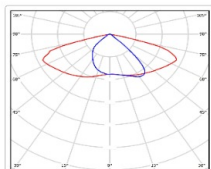

ХАРАКТЕРИСТИКИ

Светотехнические характеристики

Мощность, Вт:	79.4
Световой поток светодиодного модуля, Лм	14140
Световой поток, Лм	12585
Световая эффективность, Лм/Вт:	158.5
Количество светодиодов, шт:	144
Кривая силы света (КСС):	SW (Широкая боковая)
Цветовая температура, К:	5000
Индекс цветопередачи CRI:	70
Коэффициент пульсаций светового потока, %:	<1
Ресурс светодиодов, ч:	100000