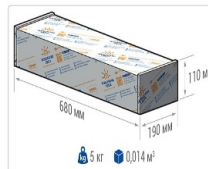

Кривая силы света (КСС): SW (Широкая боковая)

Гарантия, мес: 60

ХАРАКТЕРИСТИКИ

Светотехнические характеристики

Мощность, Вт:	79.4
Световой поток светодиодного модуля, Лм	14140
Световой поток, Лм	12585
Световая эффективность, Лм/Вт:	158.5
Количество светодиодов, шт:	144
Кривая силы света (КСС):	SW (Широкая боковая)
Цветовая температура, К:	4000
Индекс цветопередачи CRI:	70
Коэффициент пульсаций светового потока, %:	≤ 1%
Ресурс светодиодов, ч:	100000

Эксплуатационные характеристики

Материал корпуса:	Анодированный алюминий
Материал рассеивателя:	Оптический поликарбонат
Способ крепления светильника:	Кронштейн консоль Ø35mm - Ø66mm регулируемый +45° / -90°
Степень защиты светильника, IP:	67
Степень защиты оболочки (корпус):	IK10
Степень защиты оболочки (стекло):	IK10
Температура эксплуатации, °С:	от -40° до +45°
Вид климатического исполнения:	УХЛ1
Гарантия, мес:	60

Массагабаритные характеристики

Габариты светильника ДхШхВ, мм:	462x180x102
Габариты светильника с креплением ДхШхВ, мм:	641x180x109
Масса нетто, кг:	4.7
Светильников в коробке, шт:	1
Объем коробки, м3:	0.014
Масса брутто, кг:	5
Габариты коробки ДхШхВ, мм:	680x190x110