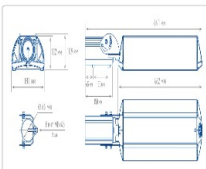

Кривая силы света (КСС): SW (Широкая боковая)

Гарантия, мес: 60

ХАРАКТЕРИСТИКИ

Светотехнические характеристики

Мощность, Вт:	79.4
Световой поток светодиодного модуля, Лм	14140
Световой поток, Лм	12585
Световая эффективность, Лм/Вт:	158.5
Количество светодиодов, шт:	144
Кривая силы света (КСС):	SW (Широкая боковая)
Цветовая температура, К:	4000
Индекс цветопередачи CRI:	70
Коэффициент пульсаций светового потока, %:	≤ 1%
Ресурс светодиодов, ч:	100000

Массагабаритные характеристики

Габариты светильника ДхШхВ, мм:	462x180x102
Габариты светильника с креплением ДхШхВ, мм:	641x180x109
Масса нетто, кг:	4.7
Светильников в коробке, шт:	1
Объем коробки, м3:	0.014
Масса брутто, кг:	5
Габариты коробки ДхШхВ, мм:	680x190x110