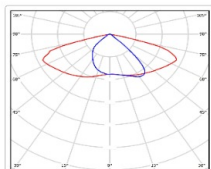

Кривая силы света (КСС): SW (Широкая боковая)

Гарантия, мес: 60

ХАРАКТЕРИСТИКИ

Светотехнические характеристики

Мощность, Вт:	79.4
Световой поток светодиодного модуля, Лм	14140
Световой поток, Лм	12585
Световая эффективность, Лм/Вт:	158.5
Количество светодиодов, шт:	144
Кривая силы света (КСС):	SW (Широкая боковая)
Цветовая температура, К:	4000
Индекс цветопередачи CRI:	70
Коэффициент пульсаций светового потока, %:	≤ 1%
Ресурс светодиодов, ч:	100000