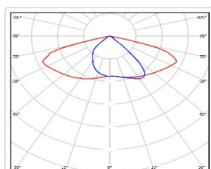

Кривая силы света (КСС): SW (Широкая боковая)

Гарантия, мес: 60

ХАРАКТЕРИСТИКИ

Светотехнические характеристики

Мощность, Вт:	79.4
Световой поток светодиодного модуля, Лм	14140
Световой поток, Лм	12585
Световая эффективность, Лм/Вт:	158.5
Количество светодиодов, шт:	144
Кривая силы света (КСС):	SW (Широкая боковая)
Цветовая температура, К:	4000
Индекс цветопередачи CRI:	70
Коэффициент пульсаций светового потока, %:	<1
Ресурс светодиодов, ч:	100000