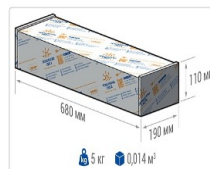

Кривая силы света (КСС): SW (Широкая боковая)

Гарантия, мес: 60

ХАРАКТЕРИСТИКИ

Светотехнические характеристики

Мощность, Вт:	79.4
Световой поток светодиодного модуля, Лм	14140
Световой поток, Лм	12585
Световая эффективность, Лм/Вт:	158.5
Количество светодиодов, шт:	144
Кривая силы света (КСС):	SW (Широкая боковая)
Цветовая температура, К:	4000
Индекс цветопередачи CRI:	70
Коэффициент пульсаций светового потока, %:	<1
Ресурс светодиодов, ч:	100000

Эксплуатационные характеристики

Материал корпуса:	Анодированный алюминий
Материал рассеивателя:	Оптический поликарбонат
Способ крепления светильника:	Кронштейн консоль Ø35mm - Ø66mm регулируемый +45° / -90°
Степень защиты светильника, IP :	67
Степень защиты оболочки (корпус):	IK10
Степень защиты оболочки (стекло):	IK10
Температура эксплуатации, °С:	от -40° до +45°
Вид климатического исполнения:	УХЛ1
Гарантия, мес:	60

Массогабаритные характеристики

Габариты светильника ДхШхВ, мм:	462x180x102
Габариты светильника с креплением ДхШхВ, мм:	641x180x109
Масса нетто, кг:	4.7
Светильников в коробке, шт:	1
Объем коробки, м3:	0.014
Масса брутто, кг:	5
Габариты коробки ДхШхВ, мм	680x190x110