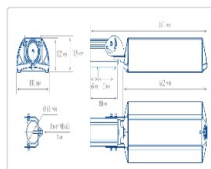

Кривая силы света (КСС): SW (Широкая боковая)

Гарантия, мес: 60

ХАРАКТЕРИСТИКИ

Светотехнические характеристики

Мощность, Вт:	79.4
Световой поток светодиодного модуля, Лм	14140
Световой поток, Лм	12585
Световая эффективность, Лм/Вт:	158.5
Количество светодиодов, шт:	144
Кривая силы света (КСС):	SW (Широкая боковая)
Цветовая температура, К:	4000
Индекс цветопередачи CRI:	70
Коэффициент пульсаций светового потока, %:	<1
Ресурс светодиодов, ч:	100000

Массогабаритные характеристики

Габариты светильника ДхШхВ, мм:	462x180x102
Габариты светильника с креплением ДхШхВ, мм:	641x180x109
Масса нетто, кг:	4.7
Светильников в коробке, шт:	1
Объем коробки, м3:	0.014
Масса брутто, кг:	5
Габариты коробки ДхШхВ, мм	680x190x110