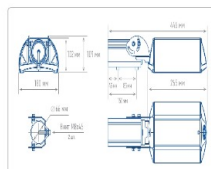

ХАРАКТЕРИСТИКИ

Светотехнические характеристики

Мощность, Вт:	52.2
Световой поток светодиодного модуля, Лм	8984
Световой поток, Лм	7996
Световая эффективность, Лм/Вт:	153.2
Количество светодиодов, шт:	96
Кривая силы света (КСС):	SW (Широкая боковая)
Цветовая температура, К:	4000
Индекс цветопередачи CRI:	70
Коэффициент пульсаций светового потока, %:	≤ 1%
Ресурс светодиодов, ч:	100000

Электрические характеристики

Время включения светильника, с:	1.5
Диммирование:	Нет
Напряжение питания, В:	176 - 264В AC
Частота, Гц:	47 ~ 63 Гц
Коэффициент мощности ИП, cosφ:	≥ 0.95
Грозозащита:	Нет
Термозащита:	Есть
Защита от 380, В:	Да
Защита от холостого хода:	Восстанавливается
Стойкость к микросекундным импульсам большой энергии:	4 кВ (L-N)
Коэффициент пульсаций светового потока, %:	≤ 1%
Гальваническая изоляция:	Да
Пробивное напряжение, кВ AC:	> 1,5 кВ AC
Сопротивление изоляции, МОм:	вход-выход > 200 МОм
Класс защиты от поражения электрическим током:	1

СКАЧАТЬ

IES файл

Декларация о соответствии EAC

Паспорт светильника

Сертификат соответствия

Сертификат

Dwg файл