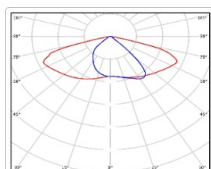

ХАРАКТЕРИСТИКИ

Светотехнические характеристики

Мощность, Вт:	52.2
Световой поток светодиодного модуля, Лм	8984
Световой поток, Лм	7996
Световая эффективность, Лм/Вт:	153.2
Количество светодиодов, шт:	96
Кривая силы света (КСС):	SW (Широкая боковая)
Цветовая температура, К:	4000
Индекс цветопередачи CRI:	70
Коэффициент пульсаций светового потока, %:	≤ 1%
Ресурс светодиодов, ч:	100000

Электрические характеристики

Время включения светильника, с:	1.5
Диммирование:	Нет
Напряжение питания, В:	176 - 264В AC
Частота, Гц:	47 ~ 63 Гц
Коэффициент мощности ИП, cosφ:	≥ 0.95
Грозозащита:	Нет
Термозащита:	Есть
Защита от 380, В:	Да
Защита от холостого хода:	Восстанавливается
Стойкость к микросекундным импульсам большой энергии:	4 кВ (L-N)
Коэффициент пульсаций светового потока, %:	≤ 1%
Гальваническая изоляция:	Да
Пробивное напряжение, кВ AC:	> 1,5 кВ AC
Сопротивление изоляции, МОм:	вход-выход > 200 МОм
Класс защиты от поражения электрическим током:	1

СКАЧАТЬ

IES файл

Декларация о соответствии EAC

Паспорт светильника

Сертификат соответствия

Сертификат

Dwg файл