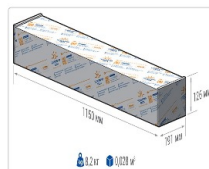

ХАРАКТЕРИСТИКИ

Светотехнические характеристики

Мощность, Вт:	140.3
Световой поток светодиодного модуля, Лм	26204
Световой поток, Лм	23444
Световая эффективность, Лм/Вт:	167.1
Количество светодиодов, шт:	384
Кривая силы света (КСС):	W (145°x60°) широкая боковая
Цветовая температура, К:	5000
Индекс цветопередачи CRI:	70
Коэффициент пульсаций светового потока, %:	≤ 1%
Ресурс светодиодов, ч:	100000

ОБЛАСТЬ ПРИМЕНЕНИЯ

Эксплуатационные характеристики

Материал корпуса:	Анодированный алюминий
Материал рассеивателя:	Оптический поликарбонат
Способ крепления светильника:	Кронштейн консоль Ø35mm - Ø66mm регулируемый +45° / -90°
Степень защиты светильника, IP :	67
Степень защиты оболочки (корпус):	IK10
Степень защиты оболочки (стекло):	IK10
Температура эксплуатации, °С:	от -40° до +45°
Вид климатического исполнения:	УХЛ1
Гарантия, мес:	60

Массогабаритные характеристики

Габариты светильника ДхШхВ, мм:	862x180x102
Габариты светильника с креплением ДхШхВ, мм:	1093x180x109
Масса нетто, кг:	7.6
Светильников в коробке, шт:	1
Объем коробки, м3:	0.028
Масса брутто, кг:	8.2
Габариты коробки ДхШхВ, мм:	1150x191x126