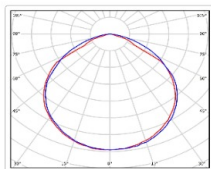

ХАРАКТЕРИСТИКИ

Светотехнические характеристики

Мощность, Вт:	140.3
Световой поток светодиодного модуля, Лм	26204
Световой поток, Лм	23178
Световая эффективность, Лм/Вт:	165.2
Количество светодиодов, шт:	384
Кривая силы света (КСС):	D (120°) косинусная
Цветовая температура, К:	4000
Индекс цветопередачи CRI:	70
Коэффициент пульсаций светового потока, %:	≤ 1%
Ресурс светодиодов, ч:	100000