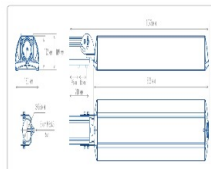

ХАРАКТЕРИСТИКИ

Светотехнические характеристики

Мощность, Вт:	140.3
Световой поток светодиодного модуля, Лм	26204
Световой поток, Лм	23178
Световая эффективность, Лм/Вт:	165.2
Количество светодиодов, шт:	384
Кривая силы света (КСС):	D (120°) косинусная
Цветовая температура, К:	4000
Индекс цветопередачи CRI:	70
Коэффициент пульсаций светового потока, %:	≤ 1%
Ресурс светодиодов, ч:	100000