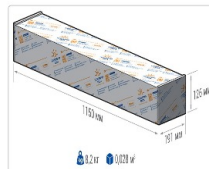

ХАРАКТЕРИСТИКИ

Светотехнические характеристики

Мощность, Вт:	140.3
Световой поток светодиодного модуля, Лм	26204
Световой поток, Лм	23178
Световая эффективность, Лм/Вт:	165.2
Количество светодиодов, шт:	384
Кривая силы света (КСС):	D (120°) косинусная
Цветовая температура, К:	4000
Индекс цветопередачи CRI:	70
Коэффициент пульсаций светового потока, %:	≤ 1%
Ресурс светодиодов, ч:	100000