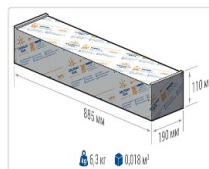

ХАРАКТЕРИСТИКИ

Светотехнические характеристики

Мощность, Вт:	149.8
Световой поток светодиодного модуля, Лм	25761
Световой поток, Лм	22934
Световая эффективность, Лм/Вт:	153.1
Количество светодиодов, шт:	264
Кривая силы света (КСС):	D (120°) косинусная
Цветовая температура, К:	4000
Индекс цветопередачи CRI:	70
Коэффициент пульсаций светового потока, %:	≤ 1%
Ресурс светодиодов, ч:	100000