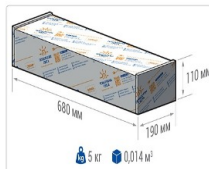

ХАРАКТЕРИСТИКИ

Светотехнические характеристики

Мощность, Вт:	67.2
Световой поток светодиодного модуля, Лм	11967
Световой поток, Лм	10382
Световая эффективность, Лм/Вт:	154.5
Количество светодиодов, шт:	192
Кривая силы света (КСС):	D (120°) косинусная
Цветовая температура, К:	4000
Индекс цветопередачи CRI:	70
Коэффициент пульсаций светового потока, %:	<1
Ресурс светодиодов, ч:	100000

Эксплуатационные характеристики

Материал корпуса:	Анодированный алюминий
Материал рассеивателя:	Оптический поликарбонат
Способ крепления светильника:	Кронштейн консоль Ø35mm - Ø66mm регулируемый +45° / -90°
Степень защиты светильника, IP :	67
Степень защиты оболочки (корпус):	IK10
Степень защиты оболочки (стекло):	IK10
Температура эксплуатации, °С:	от -40° до +45°
Вид климатического исполнения:	УХЛ1
Гарантия, мес:	60

Массогабаритные характеристики

Габариты светильника ДхШхВ, мм:	462x180x102
Габариты светильника с креплением ДхШхВ, мм:	641x180x109
Масса нетто, кг:	4.7
Светильников в коробке, шт:	1
Объем коробки, м3:	0.014
Масса брутто, кг:	5
Габариты коробки ДхШхВ, мм	680x190x110