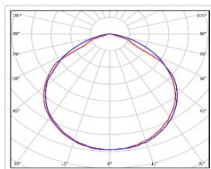

ХАРАКТЕРИСТИКИ

Светотехнические характеристики

Мощность, Вт:	67.2
Световой поток светодиодного модуля, Лм	11967
Световой поток, Лм	10382
Световая эффективность, Лм/Вт:	154.5
Количество светодиодов, шт:	192
Кривая силы света (КСС):	D (120°) косинусная
Цветовая температура, К:	4000
Индекс цветопередачи CRI:	70
Коэффициент пульсаций светового потока, %:	<1
Ресурс светодиодов, ч:	100000