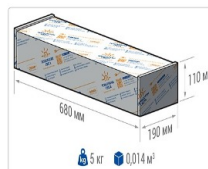

ХАРАКТЕРИСТИКИ

Светотехнические характеристики

Мощность, Вт:	60.5
Световой поток светодиодного модуля, Лм	10774
Световой поток, Лм	9589
Световая эффективность, Лм/Вт:	158.5
Количество светодиодов, шт:	168
Кривая силы света (КСС):	W (145°x60°) широкая боковая
Цветовая температура, К:	5000
Индекс цветопередачи CRI:	70
Коэффициент пульсаций светового потока, %:	<1
Ресурс светодиодов, ч:	100000

Эксплуатационные характеристики

Материал корпуса:	Анодированный алюминий
Материал рассеивателя:	Оптический поликарбонат
Способ крепления светильника:	Кронштейн консоль Ø35mm - Ø66mm регулируемый +45° / -90°
Степень защиты светильника, IP :	67
Степень защиты оболочки (корпус):	IK10
Степень защиты оболочки (стекло):	IK10
Температура эксплуатации, °С:	от -40° до +45°
Вид климатического исполнения:	УХЛ1
Гарантия, мес:	60

Массогабаритные характеристики

Габариты светильника ДхШхВ, мм:	462x180x102
Габариты светильника с креплением ДхШхВ, мм:	641x180x109
Масса нетто, кг:	4.7
Светильников в коробке, шт:	1
Объем коробки, м3:	0.014
Масса брутто, кг:	5
Габариты коробки ДхШхВ, мм	680x190x110