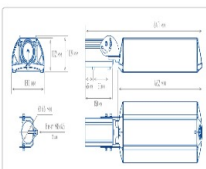

ХАРАКТЕРИСТИКИ

Светотехнические характеристики

Мощность, Вт:	60.5
Световой поток светодиодного модуля, Лм	10774
Световой поток, Лм	9589
Световая эффективность, Лм/Вт:	158.5
Количество светодиодов, шт:	168
Кривая силы света (КСС):	W (145°x60°) широкая боковая
Цветовая температура, К:	5000
Индекс цветопередачи CRI:	70
Коэффициент пульсаций светового потока, %:	<1
Ресурс светодиодов, ч:	100000

Массогабаритные характеристики

Габариты светильника ДхШхВ, мм:	462x180x102
Габариты светильника с креплением ДхШхВ, мм:	641x180x109
Масса нетто, кг:	4.7
Светильников в коробке, шт:	1
Объем коробки, м3:	0.014
Масса брутто, кг:	5
Габариты коробки ДхШхВ, мм	680x190x110