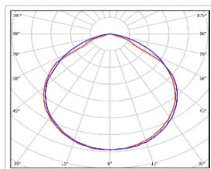

ХАРАКТЕРИСТИКИ

Светотехнические характеристики

Мощность, Вт:	60.5
Световой поток светодиодного модуля, Лм	10774
Световой поток, Лм	9347
Световая эффективность, Лм/Вт:	154.5
Количество светодиодов, шт:	168
Кривая силы света (КСС):	D (120°) косинусная
Цветовая температура, К:	5000
Индекс цветопередачи CRI:	70
Коэффициент пульсаций светового потока, %:	<1
Ресурс светодиодов, ч:	100000