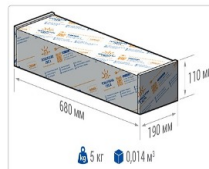

ХАРАКТЕРИСТИКИ

Светотехнические характеристики

Мощность, Вт:	60.5
Световой поток светодиодного модуля, Лм	10774
Световой поток, Лм	9347
Световая эффективность, Лм/Вт:	154.5
Количество светодиодов, шт:	168
Кривая силы света (КСС):	D (120°) косинусная
Цветовая температура, К:	5000
Индекс цветопередачи CRI:	70
Коэффициент пульсаций светового потока, %:	<1
Ресурс светодиодов, ч:	100000

Эксплуатационные характеристики

Материал корпуса:	Анодированный алюминий
Материал рассеивателя:	Оптический поликарбонат
Способ крепления светильника:	Кронштейн консоль Ø35mm - Ø66mm регулируемый +45° / -90°
Степень защиты светильника, IP :	67
Степень защиты оболочки (корпус):	IK10
Степень защиты оболочки (стекло):	IK10
Температура эксплуатации, °С:	от -40° до +45°
Вид климатического исполнения:	УХЛ1
Гарантия, мес:	60

Массогабаритные характеристики

Габариты светильника ДхШхВ, мм:	462x180x102
Габариты светильника с креплением ДхШхВ, мм:	641x180x109
Масса нетто, кг:	4.7
Светильников в коробке, шт:	1
Объем коробки, м3:	0.014
Масса брутто, кг:	5
Габариты коробки ДхШхВ, мм	680x190x110