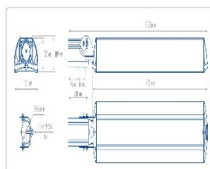

ХАРАКТЕРИСТИКИ

Светотехнические характеристики

Мощность, Вт:	205.2
Световой поток светодиодного модуля, Лм	36544
Световой поток, Лм	32524
Световая эффективность, Лм/Вт:	158.5
Количество светодиодов, шт:	384
Кривая силы света (КСС):	W (145°x60°) широкая боковая
Цветовая температура, К:	5000
Индекс цветопередачи CRI:	70
Коэффициент пульсаций светового потока, %:	≤ 1%
Ресурс светодиодов, ч:	100000

Электрические характеристики

Время включения светильника, с:	1.5
Диммирование:	Нет
Напряжение питания, В:	176 - 264 В AC
Частота, Гц:	47 ~ 63 Гц
Коэффициент мощности ИП, cosφ:	≥ 0.97
Грозазащита:	Да
Термозащита:	Есть
Защита от 380, В:	Да
Защита от холостого хода:	Восстанавливается
Стойкость к микросекундным импульсам большой энергии:	4 кВ (L-N), 6 кВ (L-PE, N-PE)
Коэффициент пульсаций светового потока, %:	≤ 1%
Гальваническая изоляция:	Да
Пробивное напряжение, кВ AC:	> 1,5 кВ AC
Сопротивление изоляции, МОм:	вход-выход > 200 МОм; вход-земля > 200 МОм; выход-земля > 200 МОм
Класс защиты от поражения электрическим током:	1

СКАЧАТЬ

IES файл

Декларация о соответствии ЕАС

Паспорт светильника

Сертификат соответствия

Сертификат

Dwg файл