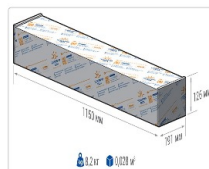

Уличный светильник TL-STREET RUS 210 750 W

Артикул: **УТ000013772**
 Мощность, Вт: 205.2
 Световой поток, Лм 32524
 Световая эффективность, Лм/Вт: 158.5
 Индекс цветопередачи CRI: 70
 Цветовая температура, К: 5000
 Кривая силы света (КСС): W (145°x60°) широкая боковая
 Гарантия, мес: 60

ХАРАКТЕРИСТИКИ

Светотехнические характеристики

Мощность, Вт:	205.2
Световой поток светодиодного модуля, Лм	36544
Световой поток, Лм	32524
Световая эффективность, Лм/Вт:	158.5
Количество светодиодов, шт:	384
Кривая силы света (КСС):	W (145°x60°) широкая боковая
Цветовая температура, К:	5000
Индекс цветопередачи CRI:	70
Коэффициент пульсаций светового потока, %:	≤ 1%
Ресурс светодиодов, ч:	100000

Эксплуатационные характеристики

Материал корпуса:	Анодированный алюминий
Материал рассеивателя:	Оптический поликарбонат
Способ крепления светильника:	Кронштейн консоль Ø35mm - Ø66mm регулируемый +45° / -90°
Степень защиты светильника, IP :	67
Степень защиты оболочки (корпус):	IK10
Степень защиты оболочки (стекло):	IK10
Температура эксплуатации, °С:	от -40° до +45°
Вид климатического исполнения:	УХЛ1
Гарантия, мес:	60

Массогабаритные характеристики

Габариты светильника ДхШхВ, мм:	862x180x102
Габариты светильника с креплением ДхШхВ, мм:	1093x180x109
Масса нетто, кг:	7.6
Светильников в коробке, шт:	1
Объем коробки, м3:	0.028
Масса брутто, кг:	8.2
Габариты коробки ДхШхВ, мм:	1150x191x126