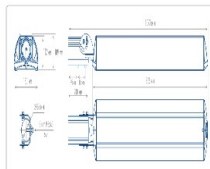

ХАРАКТЕРИСТИКИ

Светотехнические характеристики

Мощность, Вт:	171.9
Световой поток светодиодного модуля, Лм	30613
Световой поток, Лм	27246
Световая эффективность, Лм/Вт:	158.5
Количество светодиодов, шт:	320
Кривая силы света (КСС):	W (145°x60°) широкая боковая
Цветовая температура, К:	4000
Индекс цветопередачи CRI:	70
Коэффициент пульсаций светового потока, %:	≤ 1%
Ресурс светодиодов, ч:	100000

ОБЛАСТЬ ПРИМЕНЕНИЯ

Эксплуатационные характеристики

Материал корпуса:	Анодированный алюминий
Материал рассеивателя:	Оптический поликарбонат
Способ крепления светильника:	Кронштейн консоль Ø35mm - Ø66mm регулируемый +45° / -90°
Степень защиты светильника, IP :	67
Степень защиты оболочки (корпус):	IK10
Степень защиты оболочки (стекло):	IK10
Температура эксплуатации, °С:	от -40° до +45°
Вид климатического исполнения:	УХЛ1
Гарантия, мес:	60

Массогабаритные характеристики

Габариты светильника ДхШхВ, мм:	862x180x102
Габариты светильника с креплением ДхШхВ, мм:	1093x180x109
Масса нетто, кг:	7.6
Светильников в коробке, шт:	1
Объем коробки, м3:	0.028
Масса брутто, кг:	8.2
Габариты коробки ДхШхВ, мм:	1150x191x126