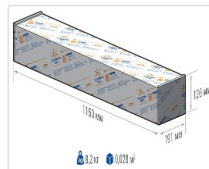

Уличный светильник TL-STREET RUS 180 740 W

Артикул: **УТ000013769**
 Мощность, Вт: 171.9
 Световой поток, Лм 27246
 Световая эффективность, Лм/Вт: 158.5
 Индекс цветопередачи CRI: 70
 Цветовая температура, К: 4000
 Кривая силы света (КСС): W (145°x60°) широкая боковая
 Гарантия, мес: 60

ХАРАКТЕРИСТИКИ

Светотехнические характеристики

Мощность, Вт:	171.9
Световой поток светодиодного модуля, Лм	30613
Световой поток, Лм	27246
Световая эффективность, Лм/Вт:	158.5
Количество светодиодов, шт:	320
Кривая силы света (КСС):	W (145°x60°) широкая боковая
Цветовая температура, К:	4000
Индекс цветопередачи CRI:	70
Коэффициент пульсаций светового потока, %:	≤ 1%
Ресурс светодиодов, ч:	100000

ОБЛАСТЬ ПРИМЕНЕНИЯ

Эксплуатационные характеристики

Материал корпуса:	Анодированный алюминий
Материал рассеивателя:	Оптический поликарбонат
Способ крепления светильника:	Кронштейн консоль Ø35mm - Ø66mm регулируемый +45° / -90°
Степень защиты светильника, IP :	67
Степень защиты оболочки (корпус):	IK10
Степень защиты оболочки (стекло):	IK10
Температура эксплуатации, °С:	от -40° до +45°
Вид климатического исполнения:	УХЛ1
Гарантия, мес:	60