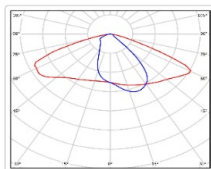

ХАРАКТЕРИСТИКИ

Светотехнические характеристики

Мощность, Вт:	171.9
Световой поток светодиодного модуля, Лм	30613
Световой поток, Лм	27246
Световая эффективность, Лм/Вт:	158.5
Количество светодиодов, шт:	320
Кривая силы света (КСС):	W (145°x60°) широкая боковая
Цветовая температура, К:	4000
Индекс цветопередачи CRI:	70
Коэффициент пульсаций светового потока, %:	≤ 1%
Ресурс светодиодов, ч:	100000