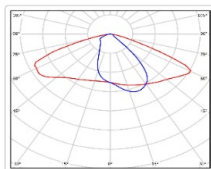

#### Светотехнические характеристики

Мощность, Вт:	134.2
Световой поток светодиодного модуля, Лм	23223
Световой поток, Лм	21271
Световая эффективность, Лм/Вт:	158.5
Количество светодиодов, шт:	240
Кривая силы света (КСС):	W (145°x60°) широкая боковая
Цветовая температура, К:	5000
Индекс цветопередачи CRI:	70
Коэффициент пульсаций светового потока, %:	≤ 1%
Ресурс светодиодов, ч:	100000