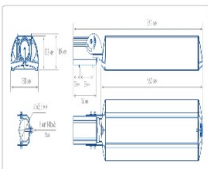

ХАРАКТЕРИСТИКИ

Светотехнические характеристики

Мощность, Вт:	134.2
Световой поток светодиодного модуля, Лм	23223
Световой поток, Лм	21271
Световая эффективность, Лм/Вт:	158.5
Количество светодиодов, шт:	240
Кривая силы света (КСС):	W (145°x60°) широкая боковая
Цветовая температура, К:	5000
Индекс цветопередачи CRI:	70
Коэффициент пульсаций светового потока, %:	≤ 1%
Ресурс светодиодов, ч:	100000

Электрические характеристики

Время включения светильника, с:	1.5
Диммирование:	Нет
Напряжение питания, В:	176 ~ 264 В AC
Частота, Гц:	47 ~ 63 Гц
Коэффициент мощности ИП, cosφ:	≥ 0.98
Грозазащита:	Да
Термозащита:	Есть
Защита от 380, В:	Да
Защита от холодного хода:	Восстанавливается
Стойкость к микросекундным импульсам большой энергии:	4 кВ (L-N), 6 кВ (L-PE, N-PE)
Коэффициент пульсаций светового потока, %:	≤ 1%
Гальваническая изоляция:	Да
Пробивное напряжение, кВ AC:	> 1,5 кВ AC
Сопротивление изоляции, МОм:	вход-выход > 200 МОм; вход-земля > 200 МОм; выход-земля > 200 МОм
Класс защиты от поражения электрическим током:	1

СКАЧАТЬ

IES файл

Декларация о соответствии ЕАС

Паспорт светильника

Сертификат соответствия

Сертификат

Dwg файл