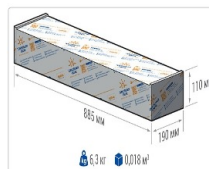

Уличный светильник TL-STREET RUS 115 750 DIM W

Артикул: **УТ000013758**
 Мощность, Вт: 113.2
 Световой поток, Лм 17942
 Световая эффективность, Лм/Вт: 158.5
 Индекс цветопередачи CRI: 70
 Цветовая температура, К: 5000
 Кривая силы света (КСС): W (145°x60°) широкая боковая
 Гарантия, мес: 60

ХАРАКТЕРИСТИКИ

Светотехнические характеристики

Мощность, Вт:	113.2
Световой поток светодиодного модуля, Лм	20011
Световой поток, Лм	17942
Световая эффективность, Лм/Вт:	158.5
Количество светодиодов, шт:	216
Кривая силы света (КСС):	W (145°x60°) широкая боковая
Цветовая температура, К:	5000
Индекс цветопередачи CRI:	70
Коэффициент пульсаций светового потока, %:	≤ 1%
Ресурс светодиодов, ч:	100000

Эксплуатационные характеристики

Материал корпуса:	Анодированный алюминий
Материал рассеивателя:	Оптический поликарбонат
Способ крепления светильника:	Кронштейн консоль Ø35mm - Ø66mm регулируемый +45° / -90°
Степень защиты светильника, IP :	67
Степень защиты оболочки (корпус):	IK10
Степень защиты оболочки (стекло):	IK10
Температура эксплуатации, °С:	от -40° до +45°
Вид климатического исполнения:	УХЛ1
Гарантия, мес:	60

Массагабаритные характеристики

Габариты светильника ДхШхВ, мм:	662x180x102
Габариты светильника с креплением ДхШхВ, мм:	841x180x109
Масса нетто, кг:	6
Светильников в коробке, шт:	1
Объем коробки, м3:	0.018
Масса брутто, кг:	6.3
Габариты коробки ДхШхВ, мм	885x190x110