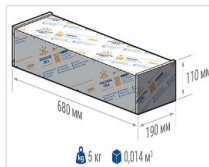

Уличный светильник TL-STREET RUS 105 740 W

Артикул: **УТ000013753**
 Мощность, Вт: 102.3
 Световой поток, Лм 16215
 Световая эффективность, Лм/Вт: 158.5
 Индекс цветопередачи CRI: 70
 Цветовая температура, К: 4000
 Кривая силы света (КСС): W (145°x60°) широкая боковая
 Гарантия, мес: 60

ХАРАКТЕРИСТИКИ

Светотехнические характеристики

Мощность, Вт:	102.3
Световой поток светодиодного модуля, Лм	18166
Световой поток, Лм	16215
Световая эффективность, Лм/Вт:	158.5
Количество светодиодов, шт:	192
Кривая силы света (КСС):	W (145°x60°) широкая боковая
Цветовая температура, К:	4000
Индекс цветопередачи CRI:	70
Коэффициент пульсаций светового потока, %:	≤ 1%
Ресурс светодиодов, ч:	100000

Эксплуатационные характеристики

Материал корпуса:	Анодированный алюминий
Материал рассеивателя:	Оптический поликарбонат
Способ крепления светильника:	Кронштейн консоль Ø35mm - Ø66mm регулируемый +45° / -90°
Степень защиты светильника, IP :	67
Степень защиты оболочки (корпус):	IK10
Степень защиты оболочки (стекло):	IK10
Температура эксплуатации, °С:	от -40° до +45°
Вид климатического исполнения:	УХЛ1
Гарантия, мес:	60

Массогабаритные характеристики

Габариты светильника ДхШхВ, мм:	462x180x102
Габариты светильника с креплением ДхШхВ, мм:	641x180x109
Масса нетто, кг:	4.7
Светильников в коробке, шт:	1
Объем коробки, м3:	0.014
Масса брутто, кг:	5
Габариты коробки ДхШхВ, мм	680x190x110