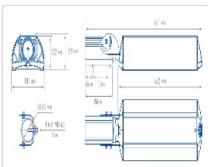

ХАРАКТЕРИСТИКИ

Светотехнические характеристики

Мощность, Вт:	102.3
Световой поток светодиодного модуля, Лм	18166
Световой поток, Лм	16215
Световая эффективность, Лм/Вт:	158.5
Количество светодиодов, шт:	192
Кривая силы света (КСС):	W (145°x60°) широкая боковая
Цветовая температура, К:	4000
Индекс цветопередачи CRI:	70
Коэффициент пульсаций светового потока, %:	≤ 1%
Ресурс светодиодов, ч:	100000