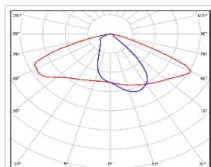

ХАРАКТЕРИСТИКИ

Светотехнические характеристики

Мощность, Вт:	102.3
Световой поток светодиодного модуля, Лм	18166
Световой поток, Лм	16215
Световая эффективность, Лм/Вт:	158.5
Количество светодиодов, шт:	192
Кривая силы света (КСС):	W (145°x60°) широкая боковая
Цветовая температура, К:	4000
Индекс цветопередачи CRI:	70
Коэффициент пульсаций светового потока, %:	≤ 1%
Ресурс светодиодов, ч:	100000