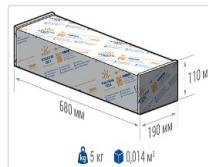

Уличный светильник TL-STREET RUS 105 750 W

Артикул: **УТ000013752**
 Мощность, Вт: 102.3
 Световой поток, Лм 16215
 Световая эффективность, Лм/Вт: 158.5
 Индекс цветопередачи CRI: 70
 Цветовая температура, К: 5000
 Кривая силы света (КСС): W (145°x60°) широкая боковая
 Гарантия, мес: 60

ХАРАКТЕРИСТИКИ

Светотехнические характеристики

Мощность, Вт:	102.3
Световой поток светодиодного модуля, Лм	18166
Световой поток, Лм	16215
Световая эффективность, Лм/Вт:	158.5
Количество светодиодов, шт:	192
Кривая силы света (КСС):	W (145°x60°) широкая боковая
Цветовая температура, К:	5000
Индекс цветопередачи CRI:	70
Коэффициент пульсаций светового потока, %:	≤ 1%
Ресурс светодиодов, ч:	100000

Эксплуатационные характеристики

Материал корпуса:	Анодированный алюминий
Материал рассеивателя:	Оптический поликарбонат
Способ крепления светильника:	Кронштейн консоль Ø35mm - Ø66mm регулируемый +45° / -90°
Степень защиты светильника, IP :	67
Степень защиты оболочки (корпус):	IK10
Степень защиты оболочки (стекло):	IK10
Температура эксплуатации, °С:	от -40° до +45°
Вид климатического исполнения:	УХЛ1
Гарантия, мес:	60

Массогабаритные характеристики

Габариты светильника ДхШхВ, мм:	462x180x102
Габариты светильника с креплением ДхШхВ, мм:	641x180x109
Масса нетто, кг:	4.7
Светильников в коробке, шт:	1
Объем коробки, м3:	0.014
Масса брутто, кг:	5
Габариты коробки ДхШхВ, мм	680x190x110