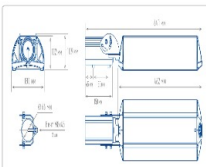

ХАРАКТЕРИСТИКИ

Светотехнические характеристики

Мощность, Вт:	102.3
Световой поток светодиодного модуля, Лм	18166
Световой поток, Лм	16215
Световая эффективность, Лм/Вт:	158.5
Количество светодиодов, шт:	192
Кривая силы света (КСС):	W (145°x60°) широкая боковая
Цветовая температура, К:	5000
Индекс цветопередачи CRI:	70
Коэффициент пульсаций светового потока, %:	≤ 1%
Ресурс светодиодов, ч:	100000