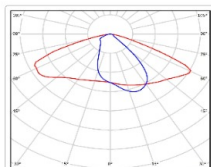

ХАРАКТЕРИСТИКИ

Светотехнические характеристики

Мощность, Вт:	102.3
Световой поток светодиодного модуля, Лм	18166
Световой поток, Лм	16215
Световая эффективность, Лм/Вт:	158.5
Количество светодиодов, шт:	192
Кривая силы света (КСС):	W (145°x60°) широкая боковая
Цветовая температура, К:	5000
Индекс цветопередачи CRI:	70
Коэффициент пульсаций светового потока, %:	≤ 1%
Ресурс светодиодов, ч:	100000