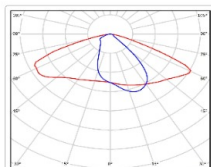

ХАРАКТЕРИСТИКИ

Светотехнические характеристики

Мощность, Вт:	85.4
Световой поток светодиодного модуля, Лм	15165
Световой поток, Лм	13536
Световая эффективность, Лм/Вт:	158.5
Количество светодиодов, шт:	160
Кривая силы света (КСС):	W (145°x60°) широкая боковая
Цветовая температура, К:	4000
Индекс цветопередачи CRI:	70
Коэффициент пульсаций светового потока, %:	≤ 2%
Ресурс светодиодов, ч:	100000