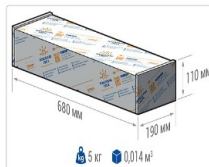

ХАРАКТЕРИСТИКИ

Светотехнические характеристики

Мощность, Вт:	85.4
Световой поток светодиодного модуля, Лм	15165
Световой поток, Лм	13536
Световая эффективность, Лм/Вт:	158.5
Количество светодиодов, шт:	160
Кривая силы света (КСС):	W (145°x60°) широкая боковая
Цветовая температура, К:	4000
Индекс цветопередачи CRI:	70
Коэффициент пульсаций светового потока, %:	≤ 2%
Ресурс светодиодов, ч:	100000

Эксплуатационные характеристики

Материал корпуса:	Анодированный алюминий
Материал рассеивателя:	Оптический поликарбонат
Способ крепления светильника:	Кронштейн консоль Ø35mm - Ø66mm регулируемый +45° / -90°
Степень защиты светильника, IP :	67
Степень защиты оболочки (корпус):	IK10
Степень защиты оболочки (стекло):	IK10
Температура эксплуатации, °С:	от -40° до +45°
Вид климатического исполнения:	УХЛ1
Гарантия, мес:	60

Массагабаритные характеристики

Габариты светильника ДхШхВ, мм:	462x180x102
Габариты светильника с креплением ДхШхВ, мм:	641x180x109
Масса нетто, кг:	4.7
Светильников в коробке, шт:	1
Объем коробки, м3:	0.014
Масса брутто, кг:	5
Габариты коробки ДхШхВ, мм	680x190x110