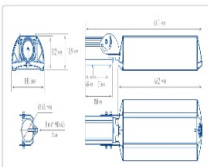

ХАРАКТЕРИСТИКИ

Светотехнические характеристики

Мощность, Вт:	85.4
Световой поток светодиодного модуля, Лм	15165
Световой поток, Лм	13536
Световая эффективность, Лм/Вт:	158.5
Количество светодиодов, шт:	160
Кривая силы света (КСС):	W (145°x60°) широкая боковая
Цветовая температура, К:	4000
Индекс цветопередачи CRI:	70
Коэффициент пульсаций светового потока, %:	≤ 2%
Ресурс светодиодов, ч:	100000