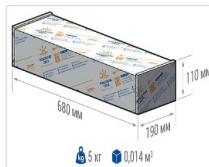

Кривая силы света (КСС): W (145°x60°) широкая боковая

Гарантия, мес: 60

ХАРАКТЕРИСТИКИ

Светотехнические характеристики

Мощность, Вт:	79.4
Световой поток светодиодного модуля, Лм	14140
Световой поток, Лм	12585
Световая эффективность, Лм/Вт:	158.5
Количество светодиодов, шт:	144
Кривая силы света (КСС):	W (145°x60°) широкая боковая
Цветовая температура, К:	5000
Индекс цветопередачи CRI:	70
Коэффициент пульсаций светового потока, %:	≤ 1%
Ресурс светодиодов, ч:	100000

Эксплуатационные характеристики

Материал корпуса:	Анодированный алюминий
Материал рассеивателя:	Оптический поликарбонат
Способ крепления светильника:	Кронштейн консоль Ø35mm - Ø66mm регулируемый +45° / -90°
Степень защиты светильника, IP :	67
Степень защиты оболочки (корпус):	IK10
Степень защиты оболочки (стекло):	IK10
Температура эксплуатации, °С:	от -40° до +45°
Вид климатического исполнения:	УХЛ1
Гарантия, мес:	60

Массогабаритные характеристики

Габариты светильника ДхШхВ, мм:	462x180x102
Габариты светильника с креплением ДхШхВ, мм:	641x180x109
Масса нетто, кг:	4.7
Светильников в коробке, шт:	1
Объем коробки, м3:	0.014
Масса брутто, кг:	5
Габариты коробки ДхШхВ, мм:	680x190x110