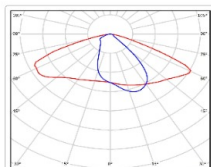

Кривая силы света (КСС): W (145°x60°) широкая боковая

Гарантия, мес: 60

ХАРАКТЕРИСТИКИ

Светотехнические характеристики

Мощность, Вт:	79.4
Световой поток светодиодного модуля, Лм	14140
Световой поток, Лм	12585
Световая эффективность, Лм/Вт:	158.5
Количество светодиодов, шт:	144
Кривая силы света (КСС):	W (145°x60°) широкая боковая
Цветовая температура, К:	5000
Индекс цветопередачи CRI:	70
Коэффициент пульсаций светового потока, %:	≤ 1%
Ресурс светодиодов, ч:	100000