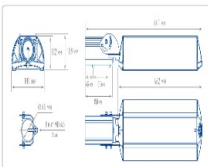

Кривая силы света (КСС): W (145°x60°) широкая боковая

Гарантия, мес: 60

ХАРАКТЕРИСТИКИ

Светотехнические характеристики

Мощность, Вт:	79.4
Световой поток светодиодного модуля, Лм	14140
Световой поток, Лм	12585
Световая эффективность, Лм/Вт:	158.5
Количество светодиодов, шт:	144
Кривая силы света (КСС):	W (145°x60°) широкая боковая
Цветовая температура, К:	5000
Индекс цветопередачи CRI:	70
Коэффициент пульсаций светового потока, %:	≤ 1%
Ресурс светодиодов, ч:	100000

Массогабаритные характеристики

Габариты светильника ДхШхВ, мм:	462x180x102
Габариты светильника с креплением ДхШхВ, мм:	641x180x109
Масса нетто, кг:	4.7
Светильников в коробке, шт:	1
Объем коробки, м3:	0.014
Масса брутто, кг:	5
Габариты коробки ДхШхВ, мм:	680x190x110