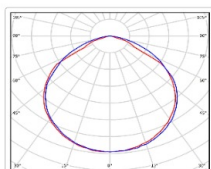

ХАРАКТЕРИСТИКИ

Светотехнические характеристики

Мощность, Вт:	152
Световой поток светодиодного модуля, Лм	26871
Световой поток, Лм	23378
Световая эффективность, Лм/Вт:	153.8
Количество светодиодов, шт:	288
Кривая силы света (КСС):	D (120°) косинусная
Цветовая температура, К:	4000
Индекс цветопередачи CRI:	70
Коэффициент пульсаций светового потока, %:	≤ 1%
Ресурс светодиодов, ч:	100000