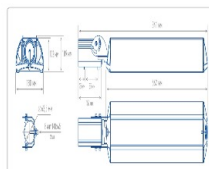

ХАРАКТЕРИСТИКИ

Светотехнические характеристики

Мощность, Вт:	152
Световой поток светодиодного модуля, Лм	26871
Световой поток, Лм	23378
Световая эффективность, Лм/Вт:	153.8
Количество светодиодов, шт:	288
Кривая силы света (КСС):	D (120°) косинусная
Цветовая температура, К:	4000
Индекс цветопередачи CRI:	70
Коэффициент пульсаций светового потока, %:	≤ 1%
Ресурс светодиодов, ч:	100000

СКАЧАТЬ

IES файл

Декларация о соответствии ЕАС

Паспорт светильника

Сертификат соответствия

Сертификат

Dwg файл

Электрические характеристики

Время включения светильника, с:	1.5
Диммирование:	Нет
Напряжение питания, В:	176 - 264 В AC
Частота, Гц:	47 ~ 63 Гц
Коэффициент мощности ИП, cosφ:	≥ 0.98
Грозазащита:	Да
Термозащита:	Есть
Защита от 380, В:	Да
Защита от холостого хода:	Восстанавливается
Стойкость к микросекундным импульсам большой энергии:	4 кВ (L-N), 6 кВ (L-PE, N-PE)
Коэффициент пульсаций светового потока, %:	≤ 1%
Гальваническая изоляция:	Да
Пробивное напряжение, кВ AC:	> 1,5 кВ AC
Сопротивление изоляции, МОм:	вход-выход > 200 МОм; вход-земля > 200 МОм; выход-земля > 200 МОм
Класс защиты от поражения электрическим током:	1