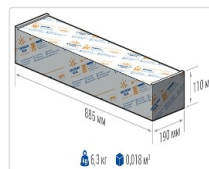

ХАРАКТЕРИСТИКИ

Светотехнические характеристики

Мощность, Вт:	152
Световой поток светодиодного модуля, Лм	26871
Световой поток, Лм	23378
Световая эффективность, Лм/Вт:	153.8
Количество светодиодов, шт:	288
Кривая силы света (КСС):	D (120°) косинусная
Цветовая температура, К:	4000
Индекс цветопередачи CRI:	70
Коэффициент пульсаций светового потока, %:	≤ 1%
Ресурс светодиодов, ч:	100000

СКАЧАТЬ

IES файл

Декларация о соответствии ЕАС

Паспорт светильника

Сертификат соответствия

Сертификат

Dwg файл

Электрические характеристики

Время включения светильника, с:	1.5
Диммирование:	Нет
Напряжение питания, В:	176 - 264 В AC
Частота, Гц:	47 ~ 63 Гц
Коэффициент мощности ИП, cosφ:	≥ 0.98
Грозазащита:	Да
Термозащита:	Есть
Защита от 380, В:	Да
Защита от холостого хода:	Восстанавливается
Стойкость к микросекундным импульсам большой энергии:	4 кВ (L-N), 6 кВ (L-PE, N-PE)
Коэффициент пульсаций светового потока, %:	≤ 1%
Гальваническая изоляция:	Да
Пробивное напряжение, кВ AC:	> 1,5 кВ AC
Сопротивление изоляции, МОм:	вход-выход > 200 МОм; вход-земля > 200 МОм; выход-земля > 200 МОм
Класс защиты от поражения электрическим током:	1