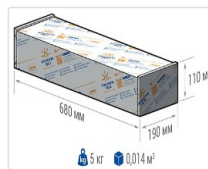

ХАРАКТЕРИСТИКИ

Светотехнические характеристики

Мощность, Вт:	79.4
Световой поток светодиодного модуля, Лм	14140
Световой поток, Лм	12585
Световая эффективность, Лм/Вт:	158.5
Количество светодиодов, шт:	144
Кривая силы света (КСС):	W (145°x60°) широкая боковая
Цветовая температура, К:	5000
Индекс цветопередачи CRI:	70
Коэффициент пульсаций светового потока, %:	<1
Ресурс светодиодов, ч:	100000

Эксплуатационные характеристики

Материал корпуса:	Анодированный алюминий
Материал рассеивателя:	Оптический поликарбонат
Способ крепления светильника:	Кронштейн консоль Ø35mm - Ø66mm регулируемый +45° / -90°
Степень защиты светильника, IP :	67
Степень защиты оболочки (корпус):	IK10
Степень защиты оболочки (стекло):	IK10
Температура эксплуатации, °С:	от -40° до +45°
Вид климатического исполнения:	УХЛ1
Гарантия, мес:	60

Массогабаритные характеристики

Габариты светильника ДхШхВ, мм:	462x180x102
Габариты светильника с креплением ДхШхВ, мм:	641x180x109
Масса нетто, кг:	4.7
Светильников в коробке, шт:	1
Объем коробки, м3:	0.014
Масса брутто, кг:	5
Габариты коробки ДхШхВ, мм:	680x190x110