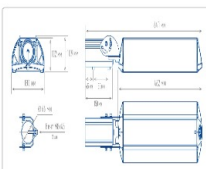

ХАРАКТЕРИСТИКИ

Светотехнические характеристики

Мощность, Вт:	79.4
Световой поток светодиодного модуля, Лм	14140
Световой поток, Лм	12585
Световая эффективность, Лм/Вт:	158.5
Количество светодиодов, шт:	144
Кривая силы света (КСС):	W (145°x60°) широкая боковая
Цветовая температура, К:	5000
Индекс цветопередачи CRI:	70
Коэффициент пульсаций светового потока, %:	<1
Ресурс светодиодов, ч:	100000

Массогабаритные характеристики

Габариты светильника ДхШхВ, мм:	462x180x102
Габариты светильника с креплением ДхШхВ, мм:	641x180x109
Масса нетто, кг:	4.7
Светильников в коробке, шт:	1
Объем коробки, м3:	0.014
Масса брутто, кг:	5
Габариты коробки ДхШхВ, мм:	680x190x110