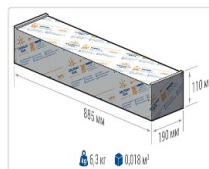

ХАРАКТЕРИСТИКИ

Светотехнические характеристики

Мощность, Вт:	113.2
Световой поток светодиодного модуля, Лм	20011
Световой поток, Лм	17410
Световая эффективность, Лм/Вт:	153.8
Количество светодиодов, шт:	216
Кривая силы света (КСС):	D (120°) косинусная
Цветовая температура, К:	4000
Индекс цветопередачи CRI:	70
Коэффициент пульсаций светового потока, %:	≤ 1%
Ресурс светодиодов, ч:	100000

Эксплуатационные характеристики

Материал корпуса:	Анодированный алюминий
Материал рассеивателя:	Оптический поликарбонат
Способ крепления светильника:	Кронштейн консоль Ø35mm - Ø66mm регулируемый +45° / -90°
Степень защиты светильника, IP :	67
Степень защиты оболочки (корпус):	IK10
Степень защиты оболочки (стекло):	IK10
Температура эксплуатации, °С:	от -40° до +45°
Вид климатического исполнения:	УХЛ1
Гарантия, мес:	60

Массагабаритные характеристики

Габариты светильника ДхШхВ, мм:	662x180x102
Габариты светильника с креплением ДхШхВ, мм:	841x180x109
Масса нетто, кг:	6
Светильников в коробке, шт:	1
Объем коробки, м3:	0.018
Масса брутто, кг:	6.3
Габариты коробки ДхШхВ, мм	885x190x110