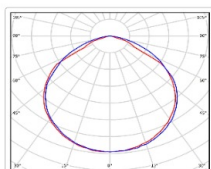

ХАРАКТЕРИСТИКИ

Светотехнические характеристики

Мощность, Вт:	113.2
Световой поток светодиодного модуля, Лм	20011
Световой поток, Лм	17410
Световая эффективность, Лм/Вт:	153.8
Количество светодиодов, шт:	216
Кривая силы света (КСС):	D (120°) косинусная
Цветовая температура, К:	4000
Индекс цветопередачи CRI:	70
Коэффициент пульсаций светового потока, %:	≤ 1%
Ресурс светодиодов, ч:	100000