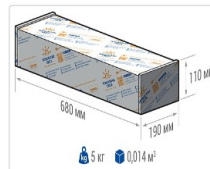

Уличный светильник TL-STREET RUS 105 750 DIM D

Артикул: **УТ000013686**
 Мощность, Вт: 102.3
 Световой поток, Лм 15805
 Световая эффективность, Лм/Вт: 154.5
 Индекс цветопередачи CRI: 70
 Цветовая температура, К: 5000
 Кривая силы света (КСС): D (120°) косинусная
 Гарантия, мес: 60

ХАРАКТЕРИСТИКИ

Светотехнические характеристики

Мощность, Вт:	102.3
Световой поток светодиодного модуля, Лм	18166
Световой поток, Лм	15805
Световая эффективность, Лм/Вт:	154.5
Количество светодиодов, шт:	192
Кривая силы света (КСС):	D (120°) косинусная
Цветовая температура, К:	5000
Индекс цветопередачи CRI:	70
Коэффициент пульсаций светового потока, %:	≤ 1%
Ресурс светодиодов, ч:	100000

Эксплуатационные характеристики

Материал корпуса:	Анодированный алюминий
Материал рассеивателя:	Оптический поликарбонат
Способ крепления светильника:	Кронштейн консоль Ø35mm - Ø66mm регулируемый +45° / -90°
Степень защиты светильника, IP :	67
Степень защиты оболочки (корпус):	IK10
Степень защиты оболочки (стекло):	IK10
Температура эксплуатации, °С:	от -40° до +45°
Вид климатического исполнения:	УХЛ1
Гарантия, мес:	60

Массогабаритные характеристики

Габариты светильника ДхШхВ, мм:	462x180x102
Габариты светильника с креплением ДхШхВ, мм:	641x180x109
Масса нетто, кг:	4.7
Светильников в коробке, шт:	1
Объем коробки, м3:	0.014
Масса брутто, кг:	5
Габариты коробки ДхШхВ, мм	680x190x110