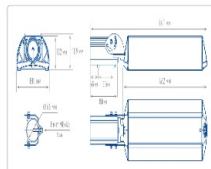

ХАРАКТЕРИСТИКИ

Светотехнические характеристики

Мощность, Вт:	102.3
Световой поток светодиодного модуля, Лм	18166
Световой поток, Лм	15805
Световая эффективность, Лм/Вт:	154.5
Количество светодиодов, шт:	192
Кривая силы света (КСС):	D (120°) косинусная
Цветовая температура, К:	5000
Индекс цветопередачи CRI:	70
Коэффициент пульсаций светового потока, %:	≤ 1%
Ресурс светодиодов, ч:	100000