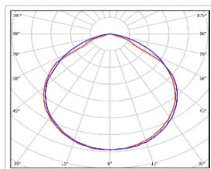

ХАРАКТЕРИСТИКИ

Светотехнические характеристики

Мощность, Вт:	102.3
Световой поток светодиодного модуля, Лм	18166
Световой поток, Лм	15805
Световая эффективность, Лм/Вт:	154.5
Количество светодиодов, шт:	192
Кривая силы света (КСС):	D (120°) косинусная
Цветовая температура, К:	5000
Индекс цветопередачи CRI:	70
Коэффициент пульсаций светового потока, %:	≤ 1%
Ресурс светодиодов, ч:	100000