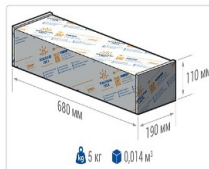

#### Светотехнические характеристики

Мощность, Вт:	102.3
Световой поток светодиодного модуля, Лм	18166
Световой поток, Лм	15805
Световая эффективность, Лм/Вт:	154.5
Количество светодиодов, шт:	192
Кривая силы света (КСС):	D (120°) косинусная
Цветовая температура, К:	4000
Индекс цветопередачи CRI:	70
Коэффициент пульсаций светового потока, %:	≤ 1%
Ресурс светодиодов, ч:	100000

#### Эксплуатационные характеристики

Материал корпуса:	Анодированный алюминий
Материал рассеивателя:	Оптический поликарбонат
Способ крепления светильника:	Кронштейн консоль Ø35mm - Ø66mm регулируемый +45° / -90°
Степень защиты светильника, IP :	67
Степень защиты оболочки (корпус):	IK10
Степень защиты оболочки (стекло):	IK10
Температура эксплуатации, °С:	от -40° до +45°
Вид климатического исполнения:	УХЛ1
Гарантия, мес:	60

#### Массогабаритные характеристики

Габариты светильника ДхШхВ, мм:	462x180x102
Габариты светильника с креплением ДхШхВ, мм:	641x180x109
Масса нетто, кг:	4.7
Светильников в коробке, шт:	1
Объем коробки, м3:	0.014
Масса брутто, кг:	5
Габариты коробки ДхШхВ, мм	680x190x110