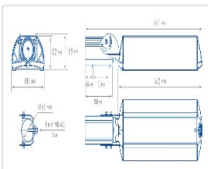

ХАРАКТЕРИСТИКИ

Светотехнические характеристики

Мощность, Вт:	85.4
Световой поток светодиодного модуля, Лм	15165
Световой поток, Лм	13194
Световая эффективность, Лм/Вт:	154.5
Количество светодиодов, шт:	160
Кривая силы света (КСС):	D (120°) косинусная
Цветовая температура, К:	5000
Индекс цветопередачи CRI:	70
Коэффициент пульсаций светового потока, %:	≤ 1%
Ресурс светодиодов, ч:	100000