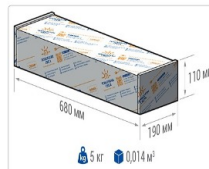

#### Светотехнические характеристики

Мощность, Вт:	85.4
Световой поток светодиодного модуля, Лм	15165
Световой поток, Лм	13194
Световая эффективность, Лм/Вт:	154.5
Количество светодиодов, шт:	160
Кривая силы света (КСС):	D (120°) косинусная
Цветовая температура, К:	5000
Индекс цветопередачи CRI:	70
Коэффициент пульсаций светового потока, %:	≤ 1%
Ресурс светодиодов, ч:	100000

#### Эксплуатационные характеристики

Материал корпуса:	Анодированный алюминий
Материал рассеивателя:	Оптический поликарбонат
Способ крепления светильника:	Кронштейн консоль Ø35mm - Ø66mm регулируемый +45° / -90°
Степень защиты светильника, IP :	67
Степень защиты оболочки (корпус):	IK10
Степень защиты оболочки (стекло):	IK10
Температура эксплуатации, °С:	от -40° до +45°
Вид климатического исполнения:	УХЛ1
Гарантия, мес:	60

#### Массогабаритные характеристики

Габариты светильника ДхШхВ, мм:	462x180x102
Габариты светильника с креплением ДхШхВ, мм:	641x180x109
Масса нетто, кг:	4.7
Светильников в коробке, шт:	1
Объем коробки, м3:	0.014
Масса брутто, кг:	5
Габариты коробки ДхШхВ, мм	680x190x110