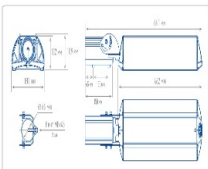

ХАРАКТЕРИСТИКИ

Светотехнические характеристики

Мощность, Вт:	79.4
Световой поток светодиодного модуля, Лм	14140
Световой поток, Лм	12267
Световая эффективность, Лм/Вт:	154.5
Количество светодиодов, шт:	144
Кривая силы света (КСС):	D (120°) косинусная
Цветовая температура, К:	4000
Индекс цветопередачи CRI:	70
Коэффициент пульсаций светового потока, %:	≤ 1%
Ресурс светодиодов, ч:	100000