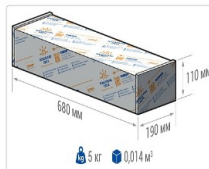

Кривая силы света (КСС): D (120°) косинусная

Гарантия, мес: 60

ХАРАКТЕРИСТИКИ

Светотехнические характеристики

Мощность, Вт:	79.4
Световой поток светодиодного модуля, Лм	14140
Световой поток, Лм	12267
Световая эффективность, Лм/Вт:	154.5
Количество светодиодов, шт:	144
Кривая силы света (КСС):	D (120°) косинусная
Цветовая температура, К:	4000
Индекс цветопередачи CRI:	70
Коэффициент пульсаций светового потока, %:	≤ 1%
Ресурс светодиодов, ч:	100000

Эксплуатационные характеристики

Материал корпуса:	Анодированный алюминий
Материал рассеивателя:	Оптический поликарбонат
Способ крепления светильника:	Кронштейн консоль Ø35mm - Ø66mm регулируемый +45° / -90°
Степень защиты светильника, IP :	67
Степень защиты оболочки (корпус):	IK10
Степень защиты оболочки (стекло):	IK10
Температура эксплуатации, °С:	от -40° до +45°
Вид климатического исполнения:	УХЛ1
Гарантия, мес:	60

Массогабаритные характеристики

Габариты светильника ДхШхВ, мм:	462x180x102
Габариты светильника с креплением ДхШхВ, мм:	641x180x109
Масса нетто, кг:	4.7
Светильников в коробке, шт:	1
Объем коробки, м3:	0.014
Масса брутто, кг:	5
Габариты коробки ДхШхВ, мм:	680x190x110