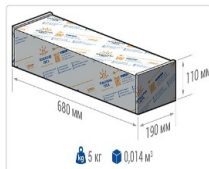

ХАРАКТЕРИСТИКИ

Светотехнические характеристики

Мощность, Вт:	79.4
Световой поток светодиодного модуля, Лм	14140
Световой поток, Лм	12267
Световая эффективность, Лм/Вт:	154.5
Количество светодиодов, шт:	144
Кривая силы света (КСС):	D (120°) косинусная
Цветовая температура, К:	5000
Индекс цветопередачи CRI:	70
Коэффициент пульсаций светового потока, %:	≤ 1%
Ресурс светодиодов, ч:	100000

Эксплуатационные характеристики

Материал корпуса:	Анодированный алюминий
Материал рассеивателя:	Оптический поликарбонат
Способ крепления светильника:	Кронштейн консоль Ø35mm - Ø66mm регулируемый +45° / -90°
Степень защиты светильника, IP :	67
Степень защиты оболочки (корпус):	IK10
Степень защиты оболочки (стекло):	IK10
Температура эксплуатации, °С:	от -40° до +45°
Вид климатического исполнения:	УХЛ1
Гарантия, мес:	60

Массогабаритные характеристики

Габариты светильника ДхШхВ, мм:	462x180x102
Габариты светильника с креплением ДхШхВ, мм:	641x180x109
Масса нетто, кг:	4.7
Светильников в коробке, шт:	1
Объем коробки, м3:	0.014
Масса брутто, кг:	5
Габариты коробки ДхШхВ, мм	680x190x110