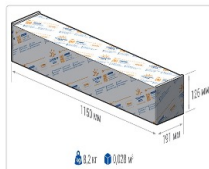

Уличный светильник TL-STREET RUS 180 750 D

Артикул: **УТ000013387**
 Мощность, Вт: 171.9
 Световой поток, Лм 26438
 Световая эффективность, Лм/Вт: 153.8
 Индекс цветопередачи CRI: 70
 Цветовая температура, К: 5000
 Кривая силы света (КСС): D (120°) косинусная
 Гарантия, мес: 60

ХАРАКТЕРИСТИКИ

Светотехнические характеристики

Мощность, Вт:	171.9
Световой поток светодиодного модуля, Лм	30613
Световой поток, Лм	26438
Световая эффективность, Лм/Вт:	153.8
Количество светодиодов, шт:	320
Кривая силы света (КСС):	D (120°) косинусная
Цветовая температура, К:	5000
Индекс цветопередачи CRI:	70
Коэффициент пульсаций светового потока, %:	≤ 1%
Ресурс светодиодов, ч:	100000

Эксплуатационные характеристики

Материал корпуса:	Анодированный алюминий
Материал рассеивателя:	Оптический поликарбонат
Способ крепления светильника:	Кронштейн консоль Ø35mm - Ø66mm регулируемый +45° / -90°
Степень защиты светильника, IP :	67
Степень защиты оболочки (корпус):	IK10
Степень защиты оболочки (стекло):	IK10
Температура эксплуатации, °С:	от -40° до +45°
Вид климатического исполнения:	УХЛ1
Гарантия, мес:	60

Массогабаритные характеристики

Габариты светильника ДхШхВ, мм:	862x180x102
Габариты светильника с креплением ДхШхВ, мм:	1093x180x109
Масса нетто, кг:	7.6
Светильников в коробке, шт:	1
Объем коробки, м3:	0.028
Масса брутто, кг:	8.2
Габариты коробки ДхШхВ, мм	1150x191x126