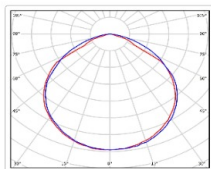

ХАРАКТЕРИСТИКИ

Светотехнические характеристики

Мощность, Вт:	171.9
Световой поток светодиодного модуля, Лм	30613
Световой поток, Лм	26438
Световая эффективность, Лм/Вт:	153.8
Количество светодиодов, шт:	320
Кривая силы света (КСС):	D (120°) косинусная
Цветовая температура, К:	5000
Индекс цветопередачи CRI:	70
Коэффициент пульсаций светового потока, %:	≤ 1%
Ресурс светодиодов, ч:	100000