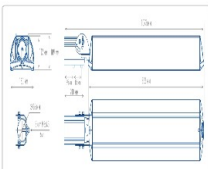

ХАРАКТЕРИСТИКИ

Светотехнические характеристики

Мощность, Вт:	171.9
Световой поток светодиодного модуля, Лм	30613
Световой поток, Лм	26438
Световая эффективность, Лм/Вт:	153.8
Количество светодиодов, шт:	320
Кривая силы света (КСС):	D (120°) косинусная
Цветовая температура, К:	5000
Индекс цветопередачи CRI:	70
Коэффициент пульсаций светового потока, %:	≤ 1%
Ресурс светодиодов, ч:	100000