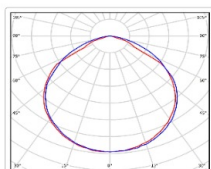

ХАРАКТЕРИСТИКИ

Светотехнические характеристики

Мощность, Вт:	152
Световой поток светодиодного модуля, Лм	26871
Световой поток, Лм	23378
Световая эффективность, Лм/Вт:	153.8
Количество светодиодов, шт:	288
Кривая силы света (КСС):	D (120°) косинусная
Цветовая температура, К:	5000
Индекс цветопередачи CRI:	70
Коэффициент пульсаций светового потока, %:	≤ 1%
Ресурс светодиодов, ч:	100000