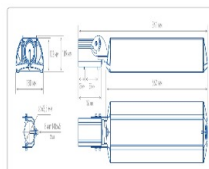

ХАРАКТЕРИСТИКИ

Светотехнические характеристики

Мощность, Вт:	152
Световой поток светодиодного модуля, Лм	26871
Световой поток, Лм	23378
Световая эффективность, Лм/Вт:	153.8
Количество светодиодов, шт:	288
Кривая силы света (КСС):	D (120°) косинусная
Цветовая температура, К:	5000
Индекс цветопередачи CRI:	70
Коэффициент пульсаций светового потока, %:	≤ 1%
Ресурс светодиодов, ч:	100000

СКАЧАТЬ

IES файл

Декларация о соответствии ЕАС

Паспорт светильника

Сертификат соответствия

Сертификат

Dwg файл

Электрические характеристики

Время включения светильника, с:	1.5
Диммирование:	Нет
Напряжение питания, В:	176 - 264 В AC
Частота, Гц:	47 ~ 63 Гц
Коэффициент мощности ИП, cosφ:	≥ 0.98
Грозазащита:	Да
Термозащита:	Есть
Защита от 380, В:	Да
Защита от холостого хода:	Восстанавливается
Стойкость к микросекундным импульсам большой энергии:	4 кВ (L-N), 6 кВ (L-PE, N-PE)
Коэффициент пульсаций светового потока, %:	≤ 1%
Гальваническая изоляция:	Да
Пробивное напряжение, кВ AC:	> 1,5 кВ AC
Сопротивление изоляции, МОм:	вход-выход > 200 МОм; вход-земля > 200 МОм; выход-земля > 200 МОм
Класс защиты от поражения электрическим током:	1