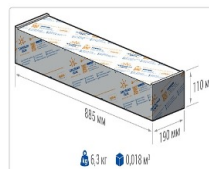

Уличный светильник TL-STREET RUS 160 750 D

Артикул: **УТ000013386**
 Мощность, Вт: 152
 Световой поток, Лм 23378
 Световая эффективность, Лм/Вт: 153.8
 Индекс цветопередачи CRI: 70
 Цветовая температура, К: 5000
 Кривая силы света (КСС): D (120°) косинусная
 Гарантия, мес: 60

ХАРАКТЕРИСТИКИ

Светотехнические характеристики

Мощность, Вт:	152
Световой поток светодиодного модуля, Лм	26871
Световой поток, Лм	23378
Световая эффективность, Лм/Вт:	153.8
Количество светодиодов, шт:	288
Кривая силы света (КСС):	D (120°) косинусная
Цветовая температура, К:	5000
Индекс цветопередачи CRI:	70
Коэффициент пульсаций светового потока, %:	≤ 1%
Ресурс светодиодов, ч:	100000

ОБЛАСТЬ ПРИМЕНЕНИЯ

Эксплуатационные характеристики

Материал корпуса:	Анодированный алюминий
Материал рассеивателя:	Оптический поликарбонат
Способ крепления светильника:	Кронштейн консоль Ø35mm - Ø66mm регулируемый +45° / -90°
Степень защиты светильника, IP :	67
Степень защиты оболочки (корпус):	IK10
Степень защиты оболочки (стекло):	IK10
Температура эксплуатации, °С:	от -40° до +45°
Вид климатического исполнения:	УХЛ1
Гарантия, мес:	60

Массагабаритные характеристики

Габариты светильника ДхШхВ, мм:	662x180x102
Габариты светильника с креплением ДхШхВ, мм:	841x180x109
Масса нетто, кг:	6
Светильников в коробке, шт:	1
Объем коробки, м3:	0.018
Масса брутто, кг:	6.3
Габариты коробки ДхШхВ, мм	885x190x110