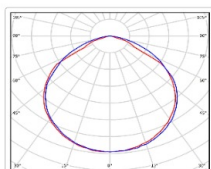

ХАРАКТЕРИСТИКИ

Светотехнические характеристики

Мощность, Вт:	134.2
Световой поток светодиодного модуля, Лм	23223
Световой поток, Лм	20640
Световая эффективность, Лм/Вт:	153.8
Количество светодиодов, шт:	240
Кривая силы света (КСС):	D (120°) косинусная
Цветовая температура, К:	5000
Индекс цветопередачи CRI:	70
Коэффициент пульсаций светового потока, %:	≤ 1%
Ресурс светодиодов, ч:	100000