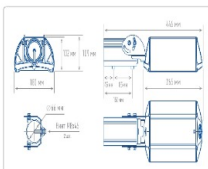

ХАРАКТЕРИСТИКИ

Светотехнические характеристики

Мощность, Вт:	52.2
Световой поток светодиодного модуля, ЛМ	8984
Световой поток, Лм	7878
Световая эффективность, Лм/Вт:	150.9
Количество светодиодов, шт:	96
Кривая силы света (КСС):	D (120°) косинусная
Цветовая температура, К:	5000
Индекс цветопередачи CRI:	70
Коэффициент пульсаций светового потока, %:	≤ 1%
Ресурс светодиодов, ч:	100000

Электрические характеристики

Время включения светильника, с:	1.5
Диммирование:	Нет
Напряжение питания, В:	176 - 264В AC
Частота, Гц:	47 ~ 63 Гц
Коэффициент мощности ИП, cosφ:	≥0.95
Грозазащита:	Нет
Термозащита:	Есть
Защита от 380, В:	Да
Защита от холостого хода:	Восстанавливается
Стойкость к микросекундным импульсам большой энергии:	4 кВ (L-N)
Коэффициент пульсаций светового потока, %:	≤ 1%
Гальваническая изоляция:	Да
Пробивное напряжение, кВ AC:	> 1,5 кВ AC
Сопротивление изоляции, МОм:	вход-выход > 200 МОм
Класс защиты от поражения электрическим током:	1

СКАЧАТЬ

IES файл

Декларация о соответствии EAC

Паспорт светильника

Сертификат соответствия

Сертификат

Dwg файл