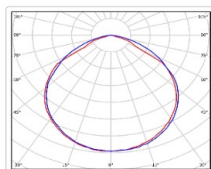

ХАРАКТЕРИСТИКИ

Светотехнические характеристики

Мощность, Вт:	26.4
Световой поток светодиодного модуля, ЛМ	4547
Световой поток, Лм	3986
Световая эффективность, Лм/Вт:	151
Количество светодиодов, шт:	72
Кривая силы света (КСС):	D (120°) косинусная
Цветовая температура, К:	5000
Индекс цветопередачи CRI:	70
Коэффициент пульсаций светового потока, %:	≤ 1%
Ресурс светодиодов, ч:	100000