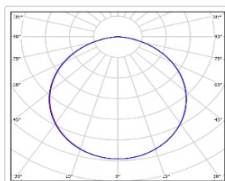

Кривая силы света (КСС): D (120°) косинусная

Гарантия, мес: 60

ХАРАКТЕРИСТИКИ

Светотехнические характеристики

Мощность, Вт:	38.8
Световой поток светодиодного модуля, ЛМ	5040
Световой поток, Лм	4057
Световая эффективность, Лм/Вт:	104.6
Количество светодиодов, шт:	210
Кривая силы света (КСС):	D (120°) косинусная
Цветовая температура, К:	4000
Индекс цветопередачи CRI:	90
Коэффициент пульсаций светового потока, %:	≤ 1%
Ресурс светодиодов, ч:	100000