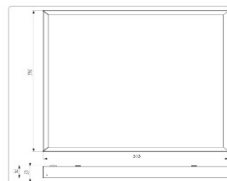

ХАРАКТЕРИСТИКИ

Светотехнические характеристики

Мощность, Вт:	38.8
Световой поток светодиодного модуля, ЛМ	5040
Световой поток, Лм	4057
Световая эффективность, Лм/Вт:	104.6
Количество светодиодов, шт:	210
Кривая силы света (КСС):	D (120°) косинусная
Цветовая температура, К:	4000
Индекс цветопередачи CRI:	90
Коэффициент пульсаций светового потока, %:	≤ 1%
Ресурс светодиодов, ч:	100000

СКАЧАТЬ

Декларация о соответствии EAC

Паспорт светильника

Сертификат соответствия

Сертификат

Электрические характеристики

Время включения светильника, с:	1.5
Диммирование:	Нет
Напряжение питания, В:	198 В - 253 В AC
Частота, Гц:	47 ~ 63 Гц
Коэффициент мощности ИП, cosφ:	≥ 0.95
Стойкость к микросекундным импульсам большой энергии:	1 кВ (L-N), 2 кВ (L-PE, N-PE)
Коэффициент пульсаций светового потока, %:	≤ 1%
Гальваническая изоляция:	Да
Пробивное напряжение, кВ AC:	> 1,5 кВ AC
Сопротивление изоляции, МОм:	вход-выход > 200 МОм; вход-земля > 200 МОм; выход-земля > 200 МОм
Класс защиты от поражения электрическим током:	1