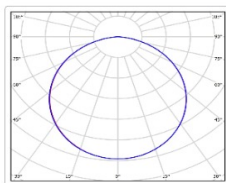

ХАРАКТЕРИСТИКИ

Светотехнические характеристики

Мощность, Вт:	30.3
Световой поток светодиодного модуля, ЛМ	4032
Световой поток, Лм	3201
Световая эффективность, Лм/Вт:	105.6
Количество светодиодов, шт:	168
Кривая силы света (КСС):	D (120°) косинусная
Цветовая температура, К:	4000
Индекс цветопередачи CRI:	90
Коэффициент пульсаций светового потока, %:	≤ 5%
Ресурс светодиодов, ч:	100000

СКАЧАТЬ

Декларация о соответствии EAC

Паспорт светильника

Сертификат соответствия

Сертификат

Электрические характеристики

Время включения светильника, с:	1.5
Диммирование:	Нет
Напряжение питания, В:	198 В - 253 В AC
Частота, Гц:	47 ~ 63 Гц
Коэффициент мощности ИП, cosφ:	≥ 0.95
Стойкость к микросекундным импульсам большой энергии:	1 кВ (L-N), 2 кВ (L-PE, N-PE)
Коэффициент пульсаций светового потока, %:	≤ 5%
Гальваническая изоляция:	Да
Пробивное напряжение, кВ AC:	> 1,5 кВ AC
Сопротивление изоляции, МОм:	вход-выход > 200 МОм; вход-земля > 200 МОм; выход-земля > 200 МОм
Класс защиты от поражения электрическим током:	1