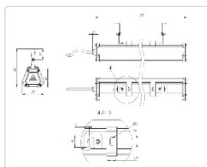

ХАРАКТЕРИСТИКИ

Светотехнические характеристики

Мощность, Вт:	16.1
Световой поток светодиодного модуля, ЛМ	2668
Световой поток, Лм	2161
Световая эффективность, Лм/Вт:	134.2
Количество светодиодов, шт:	21
Кривая силы света (КСС):	D (120°) косинусная
Цветовая температура, К:	5000
Индекс цветопередачи CRI:	70
Коэффициент пульсаций светового потока, %:	≤1 %
Ресурс светодиодов, ч:	100000

СКАЧАТЬ

Декларация о соответствии ЕАС

Паспорт светильника

Сертификат соответствия

Сертификат

Электрические характеристики

Время включения светильника, с:	1.5
Диммирование:	Нет
Напряжение питания, В:	198 В - 253 В AC
Частота, Гц:	47 ~ 63 Гц
Коэффициент мощности ИП, cosφ:	≥0.95
Грозозащита:	Нет
Термозащита:	отсутствует
Защита от 380, В:	Нет
Защита от холостого хода:	Восстанавливается
Стойкость к микросекундным импульсам большой энергии:	1 кВ (L-N)
Коэффициент пульсаций светового потока, %:	≤1 %
Гальваническая изоляция:	Нет
Пробивное напряжение, кВ AC:	> 1,5 кВ AC
Сопротивление изоляции, МОм:	вход-выход > 200 МОм; вход-земля > 200 МОм; выход-земля > 200 МОм
Класс защиты от поражения электрическим током:	1

Dwg файл