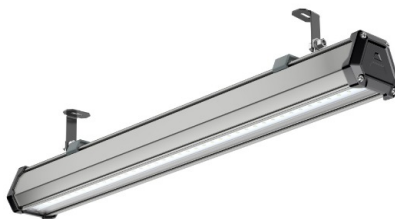

## Промышленный светильник TL-PROM LINE RUS 17 750 D120 GL

Артикул: **УТ000018264**  
 Мощность, Вт: 16.1  
 Световой поток, Лм 2161  
 Световая эффективность, Лм/Вт: 134.2  
 Индекс цветопередачи CRI: 70  
 Цветовая температура, К: 5000  
 Кривая силы света (КСС): D (120°) косинусная  
 Гарантия, мес: 60