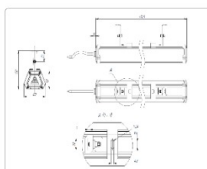

ХАРАКТЕРИСТИКИ

Светотехнические характеристики

Мощность, Вт:	96.6
Световой поток светодиодного модуля, ЛМ	16008
Световой поток, Лм	12006
Световая эффективность, Лм/Вт:	124.3
Количество светодиодов, шт:	126
Кривая силы света (КСС):	Г (80°) глубокая
Цветовая температура, К:	5000
Индекс цветопередачи CRI:	70
Коэффициент пульсаций светового потока, %:	≤ 1%
Ресурс светодиодов, ч:	100000

СКАЧАТЬ

Декларация о соответствии ЕАС

Паспорт светильника

Сертификат соответствия

Сертификат

Электрические характеристики

Время включения светильника, с:	1.5
Диммирование:	Нет
Напряжение питания, В:	176 - 264 В AC
Частота, Гц:	47 ~ 63 Гц
Коэффициент мощности ИП, cosφ:	≥ 0.98
Грозозащита:	Нет
Термозащита:	отсутствует
Защита от 380, В:	Да
Защита от холостого хода:	Восстанавливается
Стойкость к микросекундным импульсам большой энергии:	1 кВ (L-N), 2 кВ (L-PE, N-PE)
Коэффициент пульсаций светового потока, %:	≤ 1%
Гальваническая изоляция:	Да
Пробивное напряжение, кВ AC:	> 1,5 кВ AC
Сопротивление изоляции, МОм:	вход-выход > 200 МОм; вход-земля > 200 МОм; выход-земля > 200 МОм
Класс защиты от поражения электрическим током:	1

Dwg файл