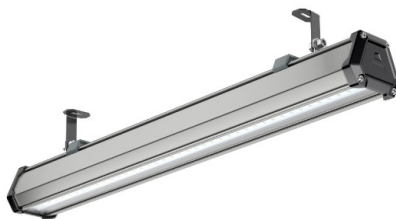

## Промышленный светильник TL-PROM LINE RUS 100 750 PRS

Артикул: **УТ000015396**

Мощность, Вт: 96.6

Световой поток, Лм 12006

Световая эффективность, Лм/Вт: 124.3

Индекс цветопередачи CRI: 70

Цветовая температура, К: 5000

Кривая силы света (КСС): Г (80°) глубокая

Гарантия, мес: 60