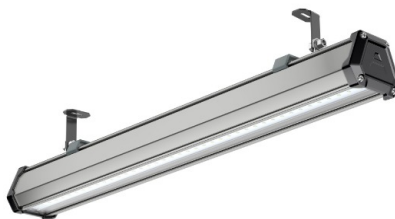

Промышленный светильник TL-PROM LINE RUS 65 750 PRS

Артикул: **УТ000015391**
 Мощность, Вт: 63.7
 Световой поток, Лм 8004
 Световая эффективность, Лм/Вт: 125.7
 Индекс цветопередачи CRI: 70
 Цветовая температура, К: 5000
 Кривая силы света (КСС): Г (80°) глубокая
 Гарантия, мес: 60

ХАРАКТЕРИСТИКИ

Светотехнические характеристики

Мощность, Вт:	63.7
Световой поток светодиодного модуля, ЛМ	10672
Световой поток, Лм	8004
Световая эффективность, Лм/Вт:	125.7
Количество светодиодов, шт:	84
Кривая силы света (КСС):	Г (80°) глубокая
Цветовая температура, К:	5000
Индекс цветопередачи CRI:	70
Коэффициент пульсаций светового потока, %:	≤ 1%
Ресурс светодиодов, ч:	100000

Dwg файл

ОБЛАСТЬ ПРИМЕНЕНИЯ

Эксплуатационные характеристики

Материал корпуса:	Анодированный алюминий
Материал рассеивателя:	Полистирол
Способ крепления светильника:	Накладное / Подвесное
Степень защиты светильника, IP :	66
Степень защиты оболочки (корпус):	IK10
Степень защиты оболочки (стекло):	IK10
Температура эксплуатации, °С:	от -40° до +45°
Вид климатического исполнения:	УХЛ1
Гарантия, мес:	60