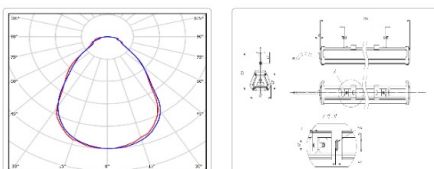

ХАРАКТЕРИСТИКИ

Светотехнические характеристики

Мощность, Вт:	63.7
Световой поток светодиодного модуля, ЛМ	10672
Световой поток, Лм	8004
Световая эффективность, Лм/Вт:	125.7
Количество светодиодов, шт:	84
Кривая силы света (КСС):	Г (80°) глубокая
Цветовая температура, К:	5000
Индекс цветопередачи CRI:	70
Коэффициент пульсаций светового потока, %:	≤ 1%
Ресурс светодиодов, ч:	100000

Массогабаритные характеристики

Габариты светильника ДхШхВ, мм:	1204x80x62
Габариты светильника с креплением ДхШхВ, мм:	1204x80x130
Масса нетто, кг:	2.2
Светильников в коробке, шт:	1
Объем коробки, м3:	0.008
Масса брутто, кг:	2.4
Габариты коробки ДхШхВ, мм	1290x90x73