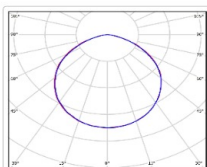

ХАРАКТЕРИСТИКИ

Светотехнические характеристики

Мощность, Вт:	48.3
Световой поток светодиодного модуля, ЛМ	8004
Световой поток, Лм	7204
Световая эффективность, Лм/Вт:	149.2
Количество светодиодов, шт:	63
Кривая силы света (КСС):	D (120°) косинусная
Цветовая температура, К:	5000
Индекс цветопередачи CRI:	70
Коэффициент пульсаций светового потока, %:	≤ 1%
Ресурс светодиодов, ч:	100000