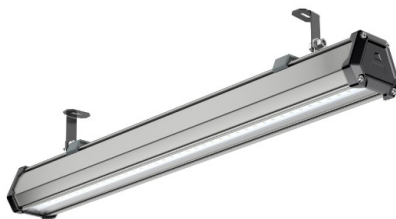

Промышленный светильник TL-PROM LINE RUS 45 750 D120

Артикул: **УТ000015383**
 Мощность, Вт: 48.3
 Световой поток, Лм 7204
 Световая эффективность, Лм/Вт: 149.2
 Индекс цветопередачи CRI: 70
 Цветовая температура, К: 5000
 Кривая силы света (КСС): D (120°) косинусная
 Гарантия, мес: 60

ХАРАКТЕРИСТИКИ

Светотехнические характеристики

Мощность, Вт:	48.3
Световой поток светодиодного модуля, ЛМ	8004
Световой поток, Лм	7204
Световая эффективность, Лм/Вт:	149.2
Количество светодиодов, шт:	63
Кривая силы света (КСС):	D (120°) косинусная
Цветовая температура, К:	5000
Индекс цветопередачи CRI:	70
Коэффициент пульсаций светового потока, %:	≤ 1%
Ресурс светодиодов, ч:	100000

Dwg файл

ОБЛАСТЬ ПРИМЕНЕНИЯ

Эксплуатационные характеристики

Материал корпуса:	Анодированный алюминий
Материал рассеивателя:	Полистирол
Способ крепления светильника:	Накладное / Подвесное
Степень защиты светильника, IP :	66
Степень защиты оболочки (корпус):	IK10
Степень защиты оболочки (стекло):	IK10
Температура эксплуатации, °С:	от -40° до +45°
Вид климатического исполнения:	УХЛ1
Гарантия, мес:	60