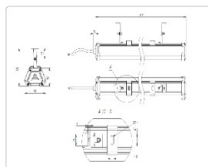

ХАРАКТЕРИСТИКИ

Светотехнические характеристики

Мощность, Вт:	48.3
Световой поток светодиодного модуля, ЛМ	8004
Световой поток, Лм	7204
Световая эффективность, Лм/Вт:	149.2
Количество светодиодов, шт:	63
Кривая силы света (КСС):	D (120°) косинусная
Цветовая температура, К:	5000
Индекс цветопередачи CRI:	70
Коэффициент пульсаций светового потока, %:	≤ 1%
Ресурс светодиодов, ч:	100000

СКАЧАТЬ

Декларация о соответствии ЕАС

Паспорт светильника

Сертификат соответствия

Сертификат

Электрические характеристики

Время включения светильника, с:	1.5
Диммирование:	Нет
Напряжение питания, В:	176 - 264 В AC
Частота, Гц:	47 ~ 63 Гц
Коэффициент мощности ИП, cosφ:	≥ 0.98
Грозозащита:	Нет
Термозащита:	отсутствует
Защита от 380, В:	Да
Защита от холостого хода:	Восстанавливается
Стойкость к микросекундным импульсам большой энергии:	1 кВ (L-N), 2 кВ (L-PE, N-PE)
Коэффициент пульсаций светового потока, %:	≤ 1%
Гальваническая изоляция:	Да
Пробивное напряжение, кВ AC:	> 1,5 кВ AC
Сопротивление изоляции, МОм:	вход-выход > 200 МОм; вход-земля > 200 МОм; выход-земля > 200 МОм
Класс защиты от поражения электрическим током:	1

Dwg файл