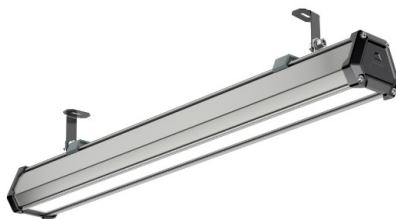

Промышленный светильник TL-PROM LINE RUS 33 750 OPL

Артикул: **УТ000015382**

Мощность, Вт: 32.2

Световой поток, Лм 3468

Световая эффективность, Лм/Вт: 107.7

Индекс цветопередачи CRI: 70

Цветовая температура, К: 5000

Кривая силы света (КСС): D (120°) косинусная

Гарантия, мес: 60

ХАРАКТЕРИСТИКИ

Светотехнические характеристики

Мощность, Вт:	32.2
Световой поток светодиодного модуля, ЛМ	5336
Световой поток, Лм	3468
Световая эффективность, Лм/Вт:	107.7
Количество светодиодов, шт:	42
Кривая силы света (КСС):	D (120°) косинусная
Цветовая температура, К:	5000
Индекс цветопередачи CRI:	70
Коэффициент пульсаций светового потока, %:	≤ 1%
Ресурс светодиодов, ч:	100000

Dwg файл

ОБЛАСТЬ ПРИМЕНЕНИЯ

Эксплуатационные характеристики

Материал корпуса:	Анодированный алюминий
Материал рассеивателя:	Полистирол
Способ крепления светильника:	Накладное / Подвесное
Степень защиты светильника, IP :	66
Степень защиты оболочки (корпус):	IK10
Степень защиты оболочки (стекло):	IK10
Температура эксплуатации, °С:	от -40° до +45°
Вид климатического исполнения:	УХЛ1
Гарантия, мес:	60