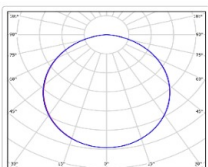

Кривая силы света (КСС): D (120°) косинусная

Гарантия, мес: 60

ХАРАКТЕРИСТИКИ

Светотехнические характеристики

Мощность, Вт:	32.2
Световой поток светодиодного модуля, ЛМ	5336
Световой поток, Лм	3468
Световая эффективность, Лм/Вт:	107.7
Количество светодиодов, шт:	42
Кривая силы света (КСС):	D (120°) косинусная
Цветовая температура, К:	5000
Индекс цветопередачи CRI:	70
Коэффициент пульсаций светового потока, %:	≤ 1%
Ресурс светодиодов, ч:	100000

Массогабаритные характеристики

Габариты светильника ДхШхВ, мм:	615x80x62
Габариты светильника с креплением ДхШхВ, мм:	615x80x130
Масса нетто, кг:	1.4
Светильников в коробке, шт:	1
Объем коробки, м3:	0.005
Масса брутто, кг:	1.6
Габариты коробки ДхШхВ, мм	800x90x73