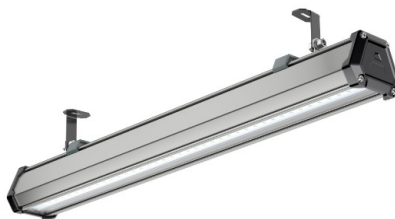

## Промышленный светильник TL-PROM LINE RUS 33 750 D120

Артикул: **УТ000015378**  
 Мощность, Вт: 32.2  
 Световой поток, Лм 4802  
 Световая эффективность, Лм/Вт: 149.1  
 Индекс цветопередачи CRI: 70  
 Цветовая температура, К: 5000  
 Кривая силы света (КСС): D (120°) косинусная  
 Гарантия, мес: 60