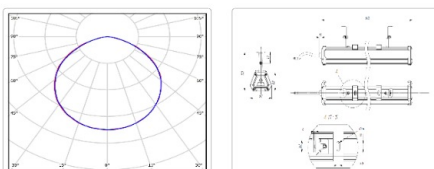

ХАРАКТЕРИСТИКИ

Светотехнические характеристики

Мощность, Вт:	32.2
Световой поток светодиодного модуля, ЛМ	5336
Световой поток, Лм	4802
Световая эффективность, Лм/Вт:	149.1
Количество светодиодов, шт:	42
Кривая силы света (КСС):	D (120°) косинусная
Цветовая температура, К:	5000
Индекс цветопередачи CRI:	70
Коэффициент пульсаций светового потока, %:	≤ 1%
Ресурс светодиодов, ч:	100000

СКАЧАТЬ

Электрические характеристики

Время включения светильника, с:	1.5
Диммирование:	Нет
Напряжение питания, В:	176 - 264 В AC
Частота, Гц:	47 ~ 63 Гц
Коэффициент мощности ИП, cosφ:	≥ 0.98
Грозозащита:	Нет
Термозащита:	отсутствует
Защита от 380, В:	Да
Защита от холостого хода:	Восстанавливается
Стойкость к микросекундным импульсам большой энергии:	1 кВ (L-N), 2 кВ (L-PE, N-PE)
Коэффициент пульсаций светового потока, %:	≤ 1%
Гальваническая изоляция:	Да
Пробивное напряжение, кВ AC:	> 1,5 кВ AC
Сопротивление изоляции, МОм:	вход-выход > 200 МОм; вход-земля > 200 МОм; выход-земля > 200 МОм
Класс защиты от поражения электрическим током:	1

Dwg файл