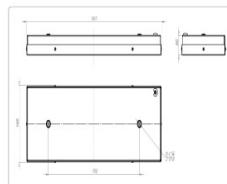

ХАРАКТЕРИСТИКИ

Светотехнические характеристики

Мощность, Вт:	15.7
Световой поток светодиодного модуля, ЛМ	2432
Световой поток, Лм	1678
Световая эффективность, Лм/Вт:	106.9
Количество светодиодов, шт:	42
Кривая силы света (КСС):	D (120°) косинусная
Цветовая температура, К:	4000
Индекс цветопередачи CRI:	80
Коэффициент пульсаций светового потока, %:	<1
Ресурс светодиодов, ч:	100000

СКАЧАТЬ

Декларация о соответствии ЕАС

Паспорт светильника

Сертификат соответствия

Сертификат

Dwg файл

Электрические характеристики

Время включения светильника, с:	0.5
Диммирование:	Нет
Напряжение питания, В:	176 - 264 В AC
Частота, Гц:	50 - 60 Гц
Коэффициент мощности ИП, cosφ:	0.95 при нагрузке более 50 %
Стойкость к микросекундным импульсам большой энергии:	1 кВ (L-N), 2 кВ (L-PE, N-PE)
Коэффициент пульсаций светового потока, %:	<1
Гальваническая изоляция:	Да
Пробивное напряжение, кВ AC:	> 1,5 кВ AC
Сопротивление изоляции, МОм:	> 200 МОм
Класс защиты от поражения электрическим током:	1