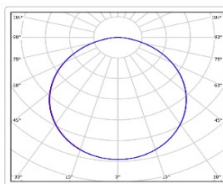

ХАРАКТЕРИСТИКИ

Светотехнические характеристики

Мощность, Вт:	15.7
Световой поток светодиодного модуля, ЛМ	2432
Световой поток, Лм	1678
Световая эффективность, Лм/Вт:	106.9
Количество светодиодов, шт:	42
Кривая силы света (КСС):	D (120°) косинусная
Цветовая температура, К:	4000
Индекс цветопередачи CRI:	80
Коэффициент пульсаций светового потока, %:	<1
Ресурс светодиодов, ч:	100000

СКАЧАТЬ

Декларация о соответствии ЕАС

Паспорт светильника

Сертификат соответствия

Сертификат

Dwg файл

Электрические характеристики

Время включения светильника, с:	0.5
Диммирование:	Нет
Напряжение питания, В:	176 - 264 В AC
Частота, Гц:	50 - 60 Гц
Коэффициент мощности ИП, cosφ:	0.95 при нагрузке более 50 %
Стойкость к микросекундным импульсам большой энергии:	1 кВ (L-N), 2 кВ (L-PE, N-PE)
Коэффициент пульсаций светового потока, %:	<1
Гальваническая изоляция:	Да
Пробивное напряжение, кВ AC:	> 1,5 кВ AC
Сопротивление изоляции, МОм:	> 200 МОм
Класс защиты от поражения электрическим током:	1