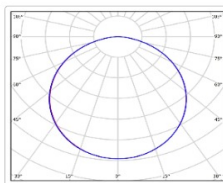

Кривая силы света (КСС): D (120°) косинусная

Гарантия, мес: 60

ХАРАКТЕРИСТИКИ

Светотехнические характеристики

Мощность, Вт:	31.1
Световой поток светодиодного модуля, ЛМ	4151
Световой поток, Лм	2864
Световая эффективность, Лм/Вт:	92.1
Количество светодиодов, шт:	84
Кривая силы света (КСС):	D (120°) косинусная
Цветовая температура, К:	4000
Индекс цветопередачи CRI:	90
Коэффициент пульсаций светового потока, %:	≤ 1%
Ресурс светодиодов, ч:	100000

Массогабаритные характеристики

Габариты светильника ДхШхВ, мм:	595x595x50
Масса нетто, кг:	3.2
Светильников в коробке, шт:	1
Объем коробки, м3:	0.037
Масса брутто, кг:	3.5
Габариты коробки ДхШхВ, мм	630x610x95