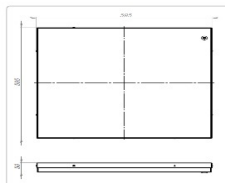

ХАРАКТЕРИСТИКИ

Светотехнические характеристики

Мощность, Вт:	31.1
Световой поток светодиодного модуля, ЛМ	4151
Световой поток, Лм	2864
Световая эффективность, Лм/Вт:	92.1
Количество светодиодов, шт:	84
Кривая силы света (КСС):	D (120°) косинусная
Цветовая температура, К:	4000
Индекс цветопередачи CRI:	90
Коэффициент пульсаций светового потока, %:	≤ 1%
Ресурс светодиодов, ч:	100000