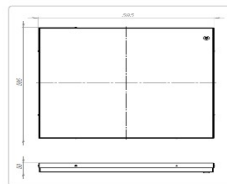

ХАРАКТЕРИСТИКИ

Светотехнические характеристики

Мощность, Вт:	31.1
Световой поток светодиодного модуля, ЛМ	4151
Световой поток, Лм	3321
Световая эффективность, Лм/Вт:	106.8
Количество светодиодов, шт:	84
Кривая силы света (КСС):	Г (80°) глубокая
Цветовая температура, К:	5000
Индекс цветопередачи CRI:	90
Коэффициент пульсаций светового потока, %:	≤ 1%
Ресурс светодиодов, ч:	100000